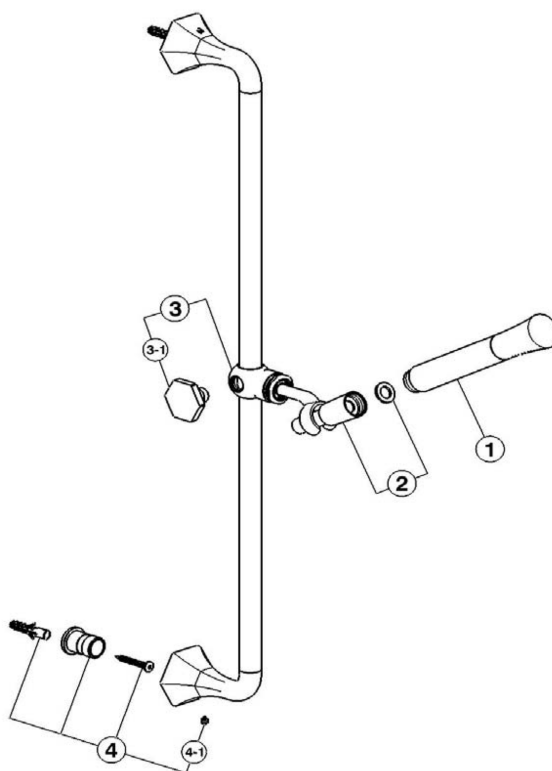

Completo doccia saliscendi SHOWER_CE003110

MODELLO **CE003110**

Completo doccia saliscendi, asta 58 cm con supporto scorrevole, doccetta monogetto Chérie in Ottone, flessibile liscio SUPREME 150 cm

FINITURE DISPONIBILI

-  **21** 21 Cromo
-  **24** 24 Oro
-  **2B** 2B Nichel Lucido
-  **7E** 7E Oro Rosa/Nero Opaco

CARATTERISTICHE

Completo doccia saliscendi SHOWER_CE003110

cisal

CE 00311 0

NR	DESCRIZIONE DESCRIPTION DESCRIPTION BESCREIBUNG DESCRIPCION	N.CODICE NR.CODE CODE NO. WERSKNR. N.CÓDIGO	NR	DESCRIZIONE DESCRIPTION DESCRIPTION BESCREIBUNG DESCRIPCION	N.CODICE NR.CODE CODE NO. WERSKNR. N.CÓDIGO	NR	DESCRIZIONE DESCRIPTION DESCRIPTION BESCREIBUNG DESCRIPCION	N.CODICE NR.CODE CODE NO. WERSKNR. N.CÓDIGO
	Doccia Chérie Douchette Chérie Handshower Chérie Handbrause Chérie Ducha Chérie	DS014200						
1	Flex PVC 150 cm Flex PVC 150 cm Brauseschl. PVC 150 cm Flex PVC 150 cm	ZZ948630						
3	Scorsoio saliscendi "CE" Support glissant "CE" Sliding hook "CE" Brausehalterung "CE" Soporte ducha para barra deslizante "CE"	ZZ949720						
3-1	Maniglia per scorsoio saliscendi "CE" Croisillon pour support glissant "CE" Handle for sliding hook "CE" Griff f/Brausehalterung "CE" Maneta soporte ducha para barra deslizante "C"	ZZ949730						
4	Set di fissaggio saliscendi Set installation pour barre de douche Installation set for sliding shower Befestigungssatz fuer Brause Wandstange Juego de fijación barra deslizante	ZZ949740						
4-1	Grano punta coppa inox M.5x6 Vis speciale inox M.5x6 Madenschraube M.5x6 Clavija con punta copa acero inoxidable M.5x6	ZZ940630						