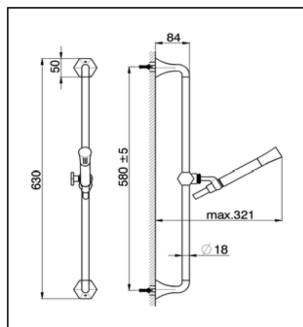

Completo doccia saliscendi SHOWER_CE003110

MODELLO **CE003110**

Completo doccia saliscendi, asta 58 cm con supporto scorrevole, doccetta monogetto Chérie in Ottone, flessibile liscio SUPREME 150 cm

FINITURE DISPONIBILI

-  **21** 21 Cromo
-  **24** 24 Oro
-  **2B** 2B Nichel Lucido
-  **7E** 7E Oro Rosa/Nero Opaco

CARATTERISTICHE

Completo doccia saliscendi SHOWER_CE003110

cisal

CE 00311 0

NR	DESCRIZIONE DESCRIPTION DESCRIPTION BESCREIBUNG DESCRIPCION	N.CODICE NR.CODE CODE NO. WERSKNR. N.CÓDIGO	NR	DESCRIZIONE DESCRIPTION DESCRIPTION BESCREIBUNG DESCRIPCION	N.CODICE NR.CODE CODE NO. WERSKNR. N.CÓDIGO	NR	DESCRIZIONE DESCRIPTION DESCRIPTION BESCREIBUNG DESCRIPCION	N.CODICE NR.CODE CODE NO. WERSKNR. N.CÓDIGO
	Doccia Chérie Douchette Chérie Handshower Chérie Handbrause Chérie Ducha Chérie	DS014200						
1	Flex PVC 150 cm Flex PVC 150 cm Brauseschl. PVC 150 cm Flex PVC 150 cm	ZZ948630						
3	Scorsoio saliscendi "CE" Support glissant "CE" Sliding hook "CE" Brausehalterung "CE" Soporte ducha para barra deslizante "CE"	ZZ949720						
3-1	Maniglia per scorsoio saliscendi "CE" Croisillon pour support glissant "CE" Handle for sliding hook "CE" Griff f/Brausehalterung "CE" Maneta soporte ducha para barra deslizante "C"	ZZ949730						
4	Set di fissaggio saliscendi Set installation pour barre de douche Installation set for sliding shower Befestigungssatz fuer Brause Wandstange Juego de fijación barra deslizante	ZZ949740						
4-1	Grano punta coppa inox M.5x6 Vis speciale inox M.5x6 Madenschraube M.5x6 Clavija con punta copa acero inoxidable M.5x6	ZZ940630						