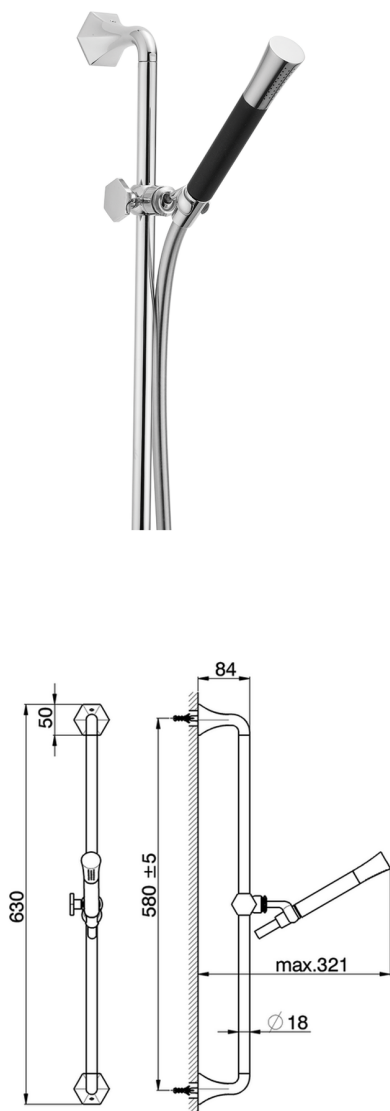

Completo doccia saliscendi SHOWER_CE003110

MODELLO **CE003110**

Completo doccia saliscendi, asta 58 cm con supporto scorrevole, doccetta monogetto Chérie in Ottone, flessibile liscio SUPREME 150 cm

FINITURE DISPONIBILI

-  **21** 21 Cromo
-  **24** 24 Oro
-  **2B** 2B Nichel Lucido
-  **7E** 7E Oro Rosa/Nero Opaco

CARATTERISTICHE

Completo doccia saliscendi SHOWER_CE003110

cisal

CE 00311 0

NR	DESCRIZIONE DESCRIPTION DESCRIPTION BESCREIBUNG DESCRIPCION	N.CODICE NR.CODE CODE NO. WERSKNR. N.CÓDIGO	NR	DESCRIZIONE DESCRIPTION DESCRIPTION BESCREIBUNG DESCRIPCION	N.CODICE NR.CODE CODE NO. WERSKNR. N.CÓDIGO	NR	DESCRIZIONE DESCRIPTION DESCRIPTION BESCREIBUNG DESCRIPCION	N.CODICE NR.CODE CODE NO. WERSKNR. N.CÓDIGO
	Doccia Chérie Douchette Chérie Handshower Chérie Handbrause Chérie Ducha Chérie	DS014200						
1	Flex PVC 150 cm Flex PVC 150 cm Brauseschl. PVC 150 cm Flex PVC 150 cm	ZZ948630						
3	Scorsoio saliscendi "CE" Support glissant "CE" Sliding hook "CE" Brausehalterung "CE" Soporte ducha para barra deslizante "CE"	ZZ949720						
3-1	Maniglia per scorsoio saliscendi "CE" Croisillon pour support glissant "CE" Handle for sliding hook "CE" Griff f/Brausehalterung "CE" Maneta soporte ducha para barra deslizante "C"	ZZ949730						
4	Set di fissaggio saliscendi Set installation pour barre de douche Installation set for sliding shower Befestigungssatz fuer Brause Wandstange Juego de fijación barra deslizante	ZZ949740						
4-1	Grano punta coppa inox M.5x6 Vis speciale inox M.5x6 Madenschraube M.5x6 Clavija con punta copa acero inoxidable M.5x6	ZZ940630						

CE003110

<https://www.cisal.it/completo-doccia-saliscendi-shower-ce003110>

2026-05-14