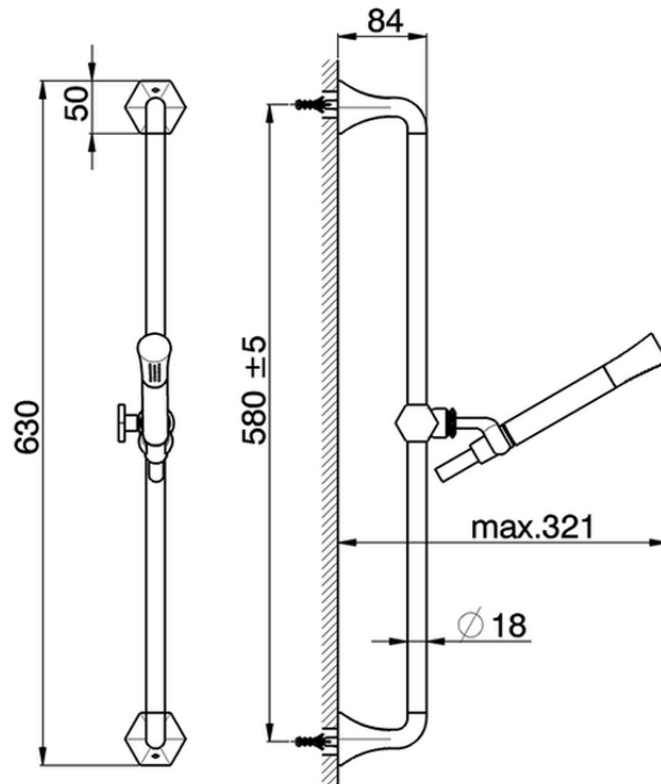

Completo doccia saliscendi SHOWER_CE003110

CE003110

<https://www.cisal.it/completo-doccia-saliscendi-shower-ce003110>

2026-05-14