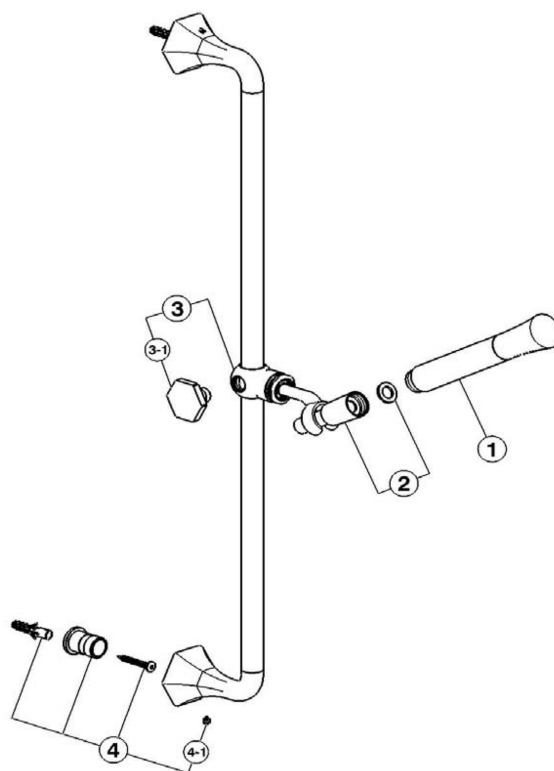

Completo doccia saliscendi SHOWER_CE003110

cisal

CE 00311 0

NR	DESCRIZIONE DESCRIPTION DESCRIPTION BESCHREIBUNG DESCRIPCIÓN	N.CODICE NR.CODE CODE NO. WERSKNR. N.CÓDIGO	NR	DESCRIZIONE DESCRIPTION DESCRIPTION BESCHREIBUNG DESCRIPCIÓN	N.CODICE NR.CODE CODE NO. WERSKNR. N.CÓDIGO	NR	DESCRIZIONE DESCRIPTION DESCRIPTION BESCHREIBUNG DESCRIPCIÓN	N.CODICE NR.CODE CODE NO. WERSKNR. N.CÓDIGO
	Doccia Chérie Douchette Chérie Handshower Chérie Handbrause Chérie Ducha Chérie	DS014200						
1	Flex PVC 150 cm Flex PVC 150 cm Brauseschl. PVC 150 cm Flex PVC 150 cm	ZZ948630						
3	Scorsoio saliscendi "CE" Support glissant "CE" Sliding hook "CE" Brausehalterung "CE" Soporte ducha para barra deslizante "CE"	ZZ949720						
3-1	Maniglia per scorsoio saliscendi "CE" Croisillon pour support glissant "CE" Handle for sliding hook "CE" Griff f/Brausehalterung "CE" Maneta soporte ducha para barra deslizante "C"	ZZ949730						
4	Set di fissaggio saliscendi Set installation pour barre de douche Installation set for sliding shower Befestigungssatz fuer Brause Wandstange Juego de fijación barra deslizante	ZZ949740						
4-1	Grano punta coppa inox M.5x6 Vis speciale inox M.5x6 Madenschraube M.5x6 Clavija con punta copa acero inoxidable M.5x6	ZZ940630						

CE003110

<https://www.cisal.it/completo-doccia-saliscendi-shower-ce003110>

2026-05-14