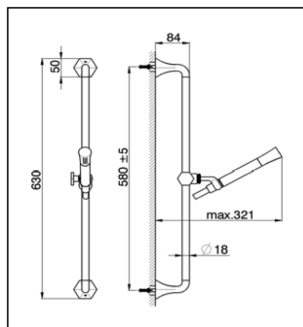

Completo doccia saliscendi SHOWER_CE003110

cisal

CE 00311 0

NR	DESCRIZIONE DESCRIPTION DESCRIPTION BESCHREIBUNG DESCRIPCIÓN	N.CODICE NR.CODE CODE NO. WERSKNR. N.CÓDIGO	NR	DESCRIZIONE DESCRIPTION DESCRIPTION BESCHREIBUNG DESCRIPCIÓN	N.CODICE NR.CODE CODE NO. WERSKNR. N.CÓDIGO	NR	DESCRIZIONE DESCRIPTION DESCRIPTION BESCHREIBUNG DESCRIPCIÓN	N.CODICE NR.CODE CODE NO. WERSKNR. N.CÓDIGO
	Doccia Chérie Douchette Chérie Handshower Chérie Handbrause Chérie Ducha Chérie	DS014200						
1	Flex PVC 150 cm Flex PVC 150 cm Brauseschl. PVC 150 cm Flex PVC 150 cm	ZZ948630						
3	Scorsoio saliscendi "CE" Support glissant "CE" Sliding hook "CE" Brausehalterung "CE" Soporte ducha para barra deslizante "CE"	ZZ949720						
3-1	Maniglia per scorsoio saliscendi "CE" Croisillon pour support glissant "CE" Handle for sliding hook "CE" Griff f/Brausehalterung "CE" Maneta soporte ducha para barra deslizante "C"	ZZ949730						
4	Set di fissaggio saliscendi Set installation pour barre de douche Installation set for sliding shower Befestigungssatz fuer Brause Wandstange Juego de fijación barra deslizante	ZZ949740						
4-1	Grano punta coppa inox M.5x6 Vis speciale inox M.5x6 Madenschraube M.5x6 Clavija con punta copa acero inoxidable M.5x6	ZZ940630						