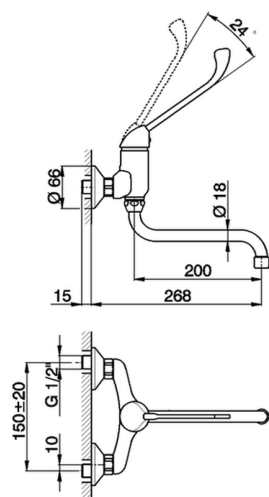

## Miscelatore monocomandoavello a parete KITCHEN\_CL000401

MODELLO **CL000401**

Miscelatore monocomandoavello a parete, bocca girevole

FINITURE DISPONIBILI

**21** 21 Cromo

CARATTERISTICHE

Ricambio Cartuccia **ZZ94034000**

**Cartuccia Monocomando 35 mm**

### CL 00040

NR.	DESCRIZIONE DESCRIPTION BESCHREIBUNG DESCRIPTION	N.CODICE CODE NO. WERSKNR. NR.CODE	NR.	DESCRIZIONE DESCRIPTION BESCHREIBUNG DESCRIPTION	N.CODICE CODE NO. WERSKNR. NR.CODE	NR.	DESCRIZIONE DESCRIPTION BESCHREIBUNG DESCRIPTION	N.CODICE CODE NO. WERSKNR. NR.CODE
1	Leva monocomando "CL" Lever "CL" Hebel "CL" Levier "CL" Grano punta coppa inox M.5x6	ZA005020	5	Eccentrico con rosone Excentric connection with escutcheon S - Anschluss m.Rosette Excentrique + rosace Guarnizione NBR 90 SH. 24x16x2,7	ZZ927300			
1-1	Screw-stainless steel M.5x6 Madenschraube M.5x6 Vis speciale inox M.5x6 Piacchetta per leva	ZZ940630	5-1	Gasket NBR 90 SH. 24x16x2,7 Dichtung NBR 90 SH. 24x16x2,7 Joint NBR 90 SH. 24x16x2,7 Canna a S Ø18 interasse 200	ZZ926890			
1-2	Cap for lever Abdeckkappe f/Hebel Plaqueette levier	ZZ927100	6	Swinging spout 200 Ø18 Auslauf-Rohr-S-200 Ø18 Bec orientable 200 Ø18	ZZ928220			
2	Copricartuccia senza ideogrammi Escutcheon cartridge without ideogram Abdeckkappe ohne Ideogramm Couvre-cartouche sans ideogramme Calotta bloccaggio cartuccia	ZZ940650	6-1	Aeratore M.22x1 IA Mousseur M.22x1 IA Perlator M.22x1 IA Mousseur M.22x1 IA Cartuccia per aeratore M. 22x1	ZZ928350			
3	Nut for mixing valve Mutter f/kartusche Ecrou pour cartouche	ZZ940660	6-2	Mousseur cartridge M.22x1 Kart.f/Perlator M.22x1 Cartouche x mousseur M.22x1	ZZ927080			
4	Cartuccia monocomando Mixing valve Kartusche Cartouche mitigeurs	ZZ940340	6-3	Calotta 3/4" es.29 Ø19,5 Nut 3/4" Ø19,5 Mutter 3/4" Ø19,5 Ecrou 3/4" Ø19,5	ZZ926150			