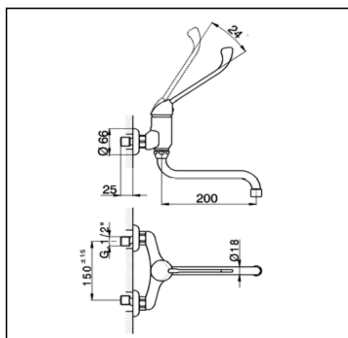

## Miscelatore monocomandoavello a parete KITCHEN\_CL000401

MODELLO **CL000401**

Miscelatore monocomandoavello a parete, bocca girevole

FINITURE DISPONIBILI

**21** 21 Cromo

CARATTERISTICHE

Ricambio Cartuccia **ZZ94034000**

**Cartuccia Monocomando 35 mm**

### CL 00040

NR.	DESCRIZIONE DESCRIPTION BESCHREIBUNG DESCRIPTION	N.CODICE CODE NO. WERSKNR. NR.CODE	NR.	DESCRIZIONE DESCRIPTION BESCHREIBUNG DESCRIPTION	N.CODICE CODE NO. WERSKNR. NR.CODE	NR.	DESCRIZIONE DESCRIPTION BESCHREIBUNG DESCRIPTION	N.CODICE CODE NO. WERSKNR. NR.CODE
1	Leva monocomando "CL" Lever "CL" Hebel "CL" Levier "CL" Grano punta coppa inox M.5x6	ZA005020	5	Eccentrico con rosone Excentric connection with escutcheon S - Anschluss m.Rosette Excentrique + rosace Guarnizione NBR 90 SH. 24x16x2,7	ZZ927300			
1-1	Screw-stainless steel M.5x6 Madenschraube M.5x6 Vis speciale inox M.5x6 Piacchetta per leva	ZZ940630	5-1	Gasket NBR 90 SH. 24x16x2,7 Dichtung NBR 90 SH. 24x16x2,7 Joint NBR 90 SH. 24x16x2,7 Canna a S Ø18 interasse 200	ZZ926890			
1-2	Cap for lever Abdeckkappe f/Hebel Plaqueette levier	ZZ927100	6	Swinging spout 200 Ø18 Auslauf-Rohr-S-200 Ø18 Bec orientable 200 Ø18	ZZ928220			
2	Copricartuccia senza ideogrammi Escutcheon cartridge without ideogram Abdeckkappe ohne Ideogramm Couvre-cartouche sans ideogramme Calotta bloccaggio cartuccia	ZZ940650	6-1	Aeratore M.22x1 IA Mousseur M.22x1 IA Perlator M.22x1 IA Mousseur M.22x1 IA Cartuccia per aeratore M. 22x1	ZZ928350			
3	Nut for mixing valve Mutter f/kartusche Ecrou pour cartouche	ZZ940660	6-2	Mousseur cartridge M.22x1 Kart.f/Perlator M.22x1 Cartouche x mousseur M.22x1	ZZ927080			
4	Cartuccia monocomando Mixing valve Kartusche Cartouche mitigeurs	ZZ940340	6-3	Calotta 3/4" es.29 Ø19,5 Nut 3/4" Ø19,5 Mutter 3/4" Ø19,5 Ecrou 3/4" Ø19,5	ZZ926150			