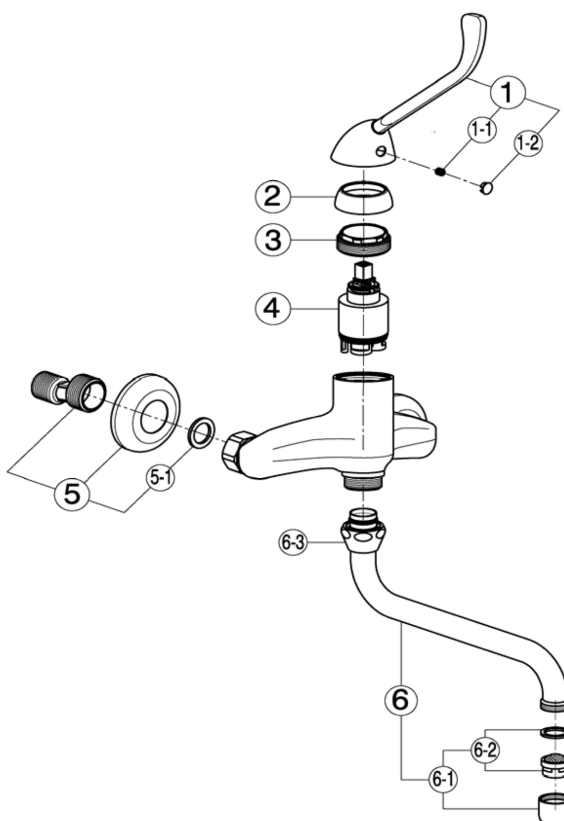

## Miscelatore monocomandoavello a parete KITCHEN\_CL000401

MODELLO **CL000401**

Miscelatore monocomandoavello a parete, bocca girevole

FINITURE DISPONIBILI

**21** 21 Cromo

CARATTERISTICHE

Ricambio Cartuccia **ZZ94034000**

**Cartuccia Monocomando 35 mm**

### CL 00040

NR.	DESCRIZIONE DESCRIPTION BESCHREIBUNG DESCRIPTION	N.CODICE CODE NO. WERSKNR. NR.CODE	NR.	DESCRIZIONE DESCRIPTION BESCHREIBUNG DESCRIPTION	N.CODICE CODE NO. WERSKNR. NR.CODE	NR.	DESCRIZIONE DESCRIPTION BESCHREIBUNG DESCRIPTION	N.CODICE CODE NO. WERSKNR. NR.CODE
1	Leva monocomando "CL" Lever "CL" Hebel "CL" Levier "CL" Grano punta coppa inox M.5x6	ZA005020	5	Eccentrico con rosone Excentric connection with escutcheon S - Anschluss m.Rosette Excentrique + rosace Guarnizione NBR 90 SH. 24x16x2,7	ZZ927300			
1-1	Screw-stainless steel M.5x6 Madenschraube M.5x6 Vis speciale inox M.5x6 Piacchetta per leva	ZZ940630	5-1	Gasket NBR 90 SH. 24x16x2,7 Dichtung NBR 90 SH. 24x16x2,7 Joint NBR 90 SH. 24x16x2,7 Canna a S Ø18 interasse 200	ZZ926890			
1-2	Cap for lever Abdeckkappe f/Hebel Plaqueette levier	ZZ927100	6	Swinging spout 200 Ø18 Auslauf-Rohr-S-200 Ø18 Bec orientable 200 Ø18	ZZ928220			
2	Copricartuccia senza ideogrammi Escutcheon cartridge without ideogram Abdeckkappe ohne Ideogramm Couvre-cartouche sans ideogramme Calotta bloccaggio cartuccia	ZZ940650	6-1	Aeratore M.22x1 IA Mousseur M.22x1 IA Perlator M.22x1 IA Mousseur M.22x1 IA Cartuccia per aeratore M. 22x1	ZZ928350			
3	Nut for mixing valve Mutter f/kartusche Ecrou pour cartouche	ZZ940660	6-2	Mousseur cartridge M.22x1 Kart.f/Perlator M.22x1 Cartouche x mousseur M.22x1	ZZ927080			
4	Cartuccia monocomando Mixing valve Kartusche Cartouche mitigeurs	ZZ940340	6-3	Calotta 3/4" es.29 Ø19,5 Nut 3/4" Ø19,5 Mutter 3/4" Ø19,5 Ecrou 3/4" Ø19,5	ZZ926150			