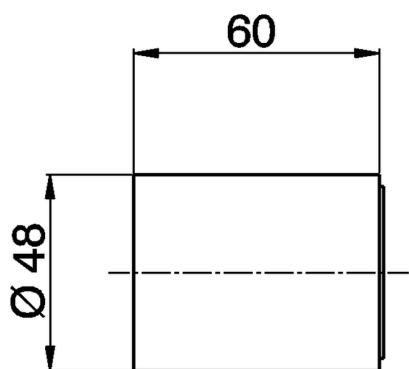

Prolunga COMPLEMENTI_ZA006150

MODELLO **ZA006150**

Prolunga, per art. ST000510 - ST000530 - ST000550

FINITURE DISPONIBILI

21 21 Cromo

2A 2A Nichel Satinato Spazzolato

CARATTERISTICHE

2026-04-04