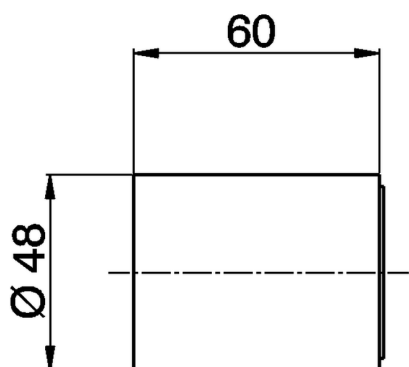

## Prolunga COMPLEMENTI\_ZA006150

MODELLO **ZA006150**

Prolunga, per art. ST000510 - ST000530 - ST000550

FINITURE DISPONIBILI

**21** 21 Cromo

**2A** 2A Nichel Satinato Spazzolato

CARATTERISTICHE

2026-05-25