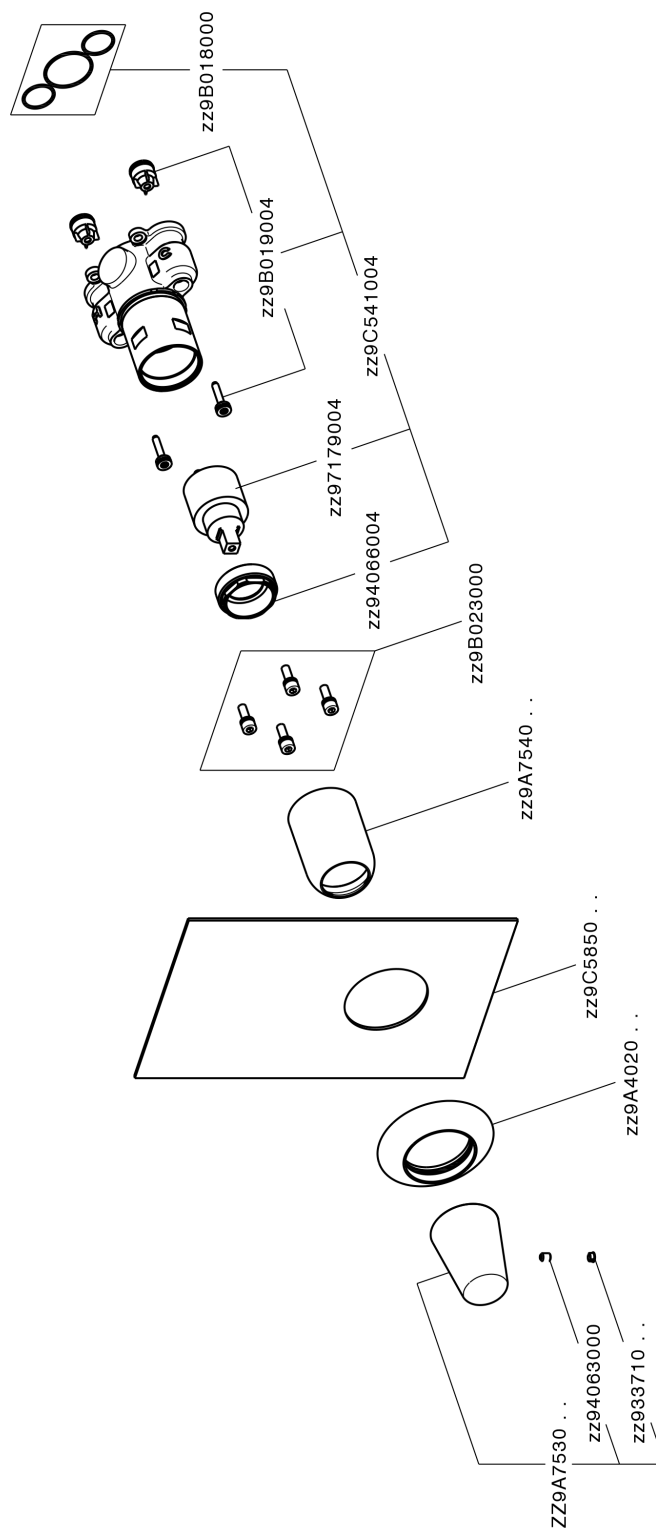

Completo Monocomando per One-Box ONE BOX_VI0BM010

VI0BM010

<https://www.cisal.it/completo-monocomando-per-one-box-one-box-vi0bm010>