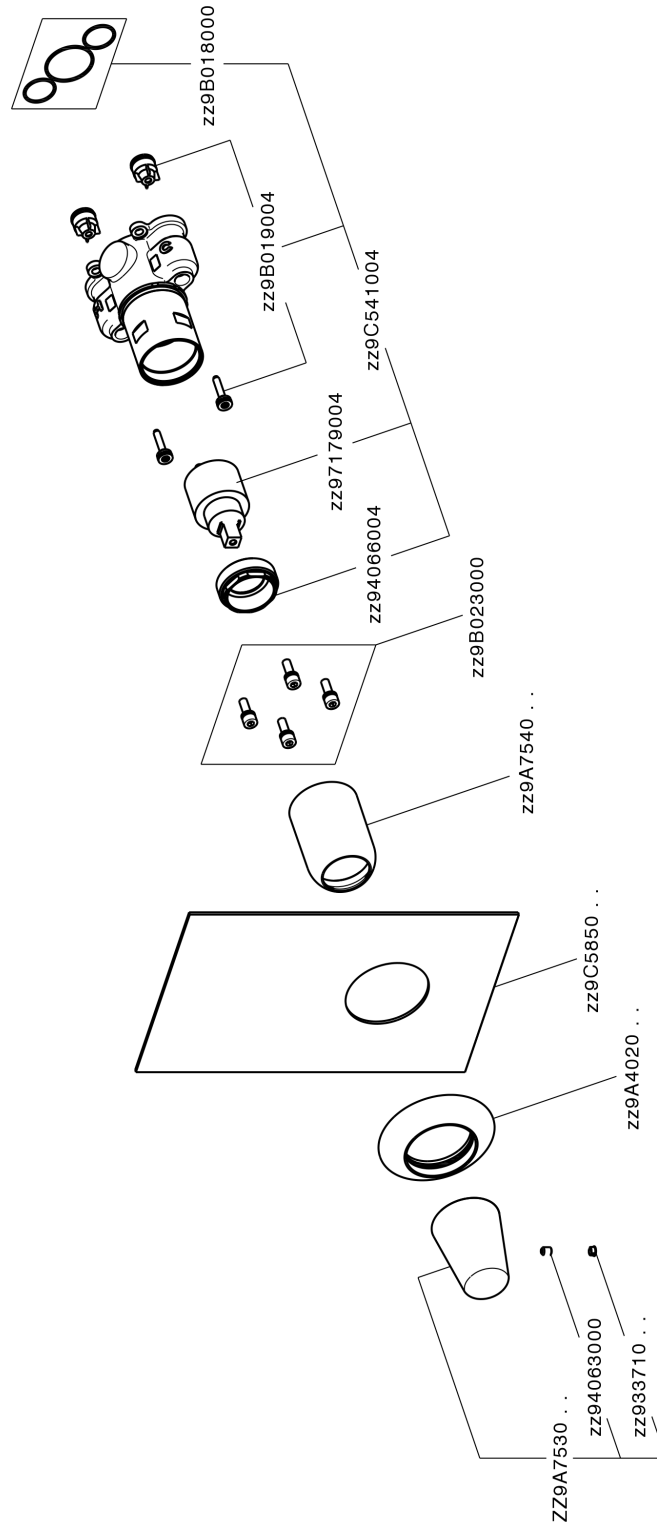

Completo Monocomando per One-Box ONE BOX_VI0BM010

MODELLO **VI0BM010**

Completo Monocomando per One-Box, 1 uscita, profondità minima di installazione 67 mm, senza parte incasso, per art. ZA00B030-ZA00B031

FINITURE DISPONIBILI

-  **21** 21 Cromo
-  **2Q** 2Q Black Titanium
-  **40** 40 Nero Opaco
-  **4Q** 4Q Bianco Opaco

CARATTERISTICHE

Ricambio Cartuccia **ZZ97179000**

Cartuccia Monocomando 35 mm

Installazione **Incasso**

Parti Incasso necessarie **ZA00B031**
ZA00B030

Completo Monocomando per One-Box ONE BOX_VI0BM010

VI0BM010

<https://www.cisal.it/completo-monocomando-per-one-box-one-box-vi0bm010>

One-Box Universale per incasso ONE BOX_ZA00B031

MODELLO **ZA00B031**

One-Box Universale per incasso, per termostatico o monocomando 1, 2 o 3 uscite, senza parte esterna, con silenziosi, con guarnizione per sigillatura

FINITURE DISPONIBILI

 **04** 04 Senza Finitura