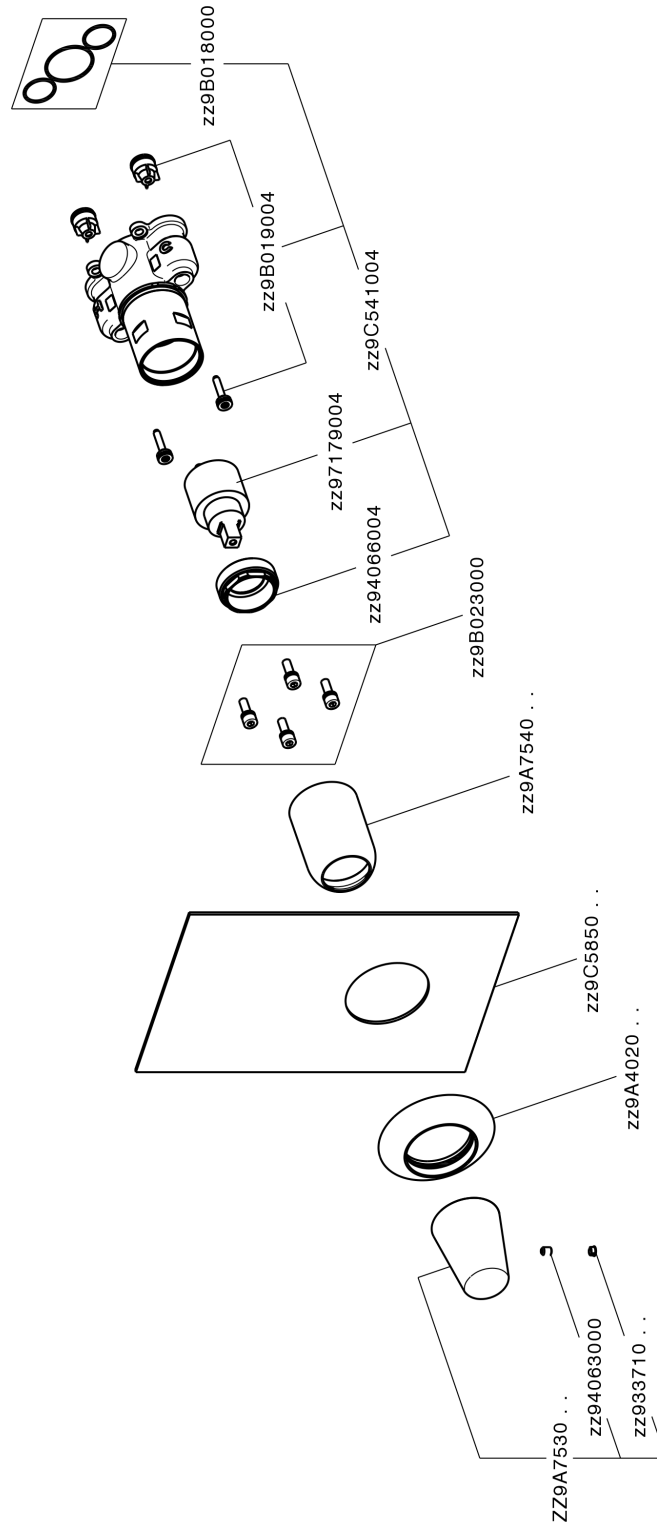

Completo Monocomando per One-Box ONE BOX_VI0BM010

VI0BM010

<https://www.cisal.it/completo-monocomando-per-one-box-one-box-vi0bm010>