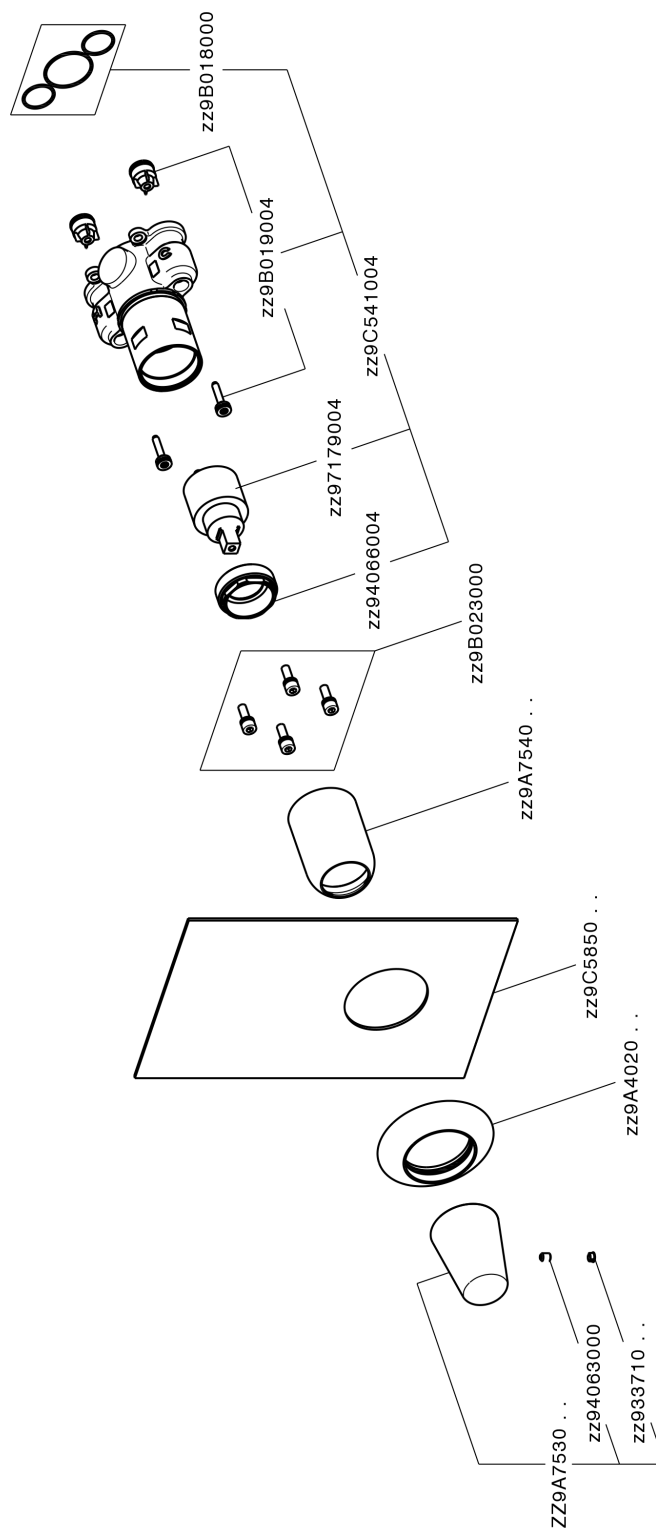

Completo Monocomando per One-Box ONE BOX_VI0BM010

MODELLO **VI0BM010**

Completo Monocomando per One-Box, 1 uscita, profondità minima di installazione 67 mm, senza parte incasso, per art. ZA00B030-ZA00B031

FINITURE DISPONIBILI

-  **21** 21 Cromo
-  **2Q** 2Q Black Titanium
-  **40** 40 Nero Opaco
-  **4Q** 4Q Bianco Opaco

CARATTERISTICHE

Ricambio Cartuccia **ZZ97179000**

Cartuccia Monocomando 35 mm

Installazione **Incasso**

Parti Incasso necessarie **ZA00B031**

ZA00B030

Completo Monocomando per One-Box ONE BOX_VI0BM010

VI0BM010

<https://www.cisal.it/completo-monocomando-per-one-box-one-box-vi0bm010>

One-Box Universale per incasso ONE BOX_ZA00B031

MODELLO **ZA00B031**

One-Box Universale per incasso, per termostatico o monocomando 1, 2 o 3 uscite, senza parte esterna, con silenziosi, con guarnizione per sigillatura

FINITURE DISPONIBILI

 **04** 04 Senza Finitura