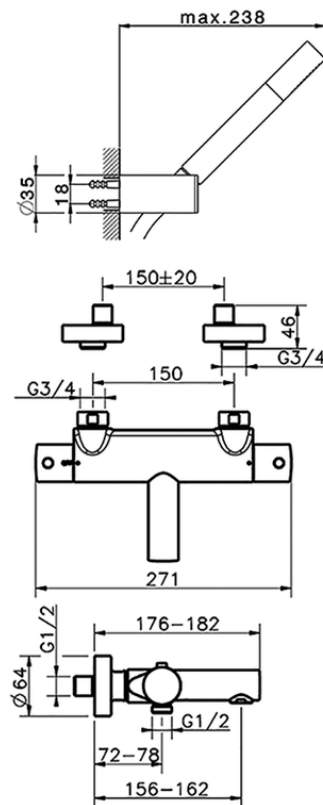

Miscelatore termostatico vasca completo SLIM_SMD23010

SMD23010

<https://www.cisal.it/miscelatore-termostatico-vasca-completo-slim-smd23010>

2026-07-02