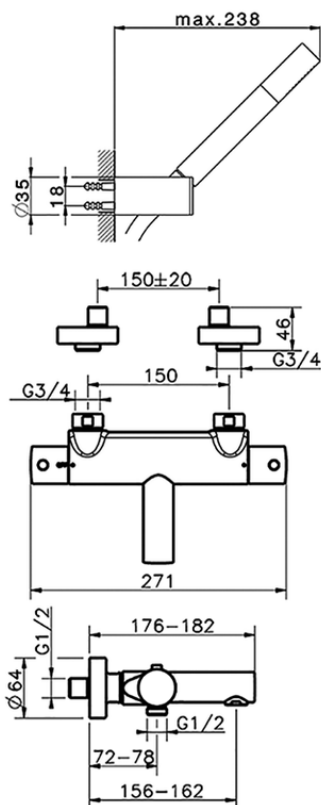

## Miscelatore termostatico vasca completo SLIM\_SMD23010

SMD23010

<https://www.cisal.it/miscelatore-termostatico-vasca-completo-slim-smd23010>

2026-05-03