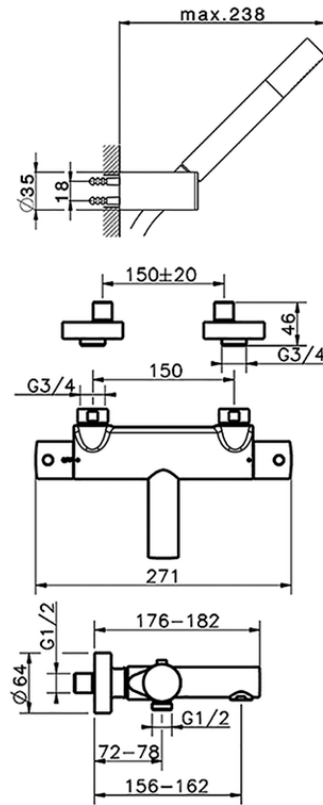

## Miscelatore termostatico vasca completo SLIM\_SMD23010

SMD23010

<https://www.cisal.it/miscelatore-termostatico-vasca-completo-slim-smd23010>

2026-05-03