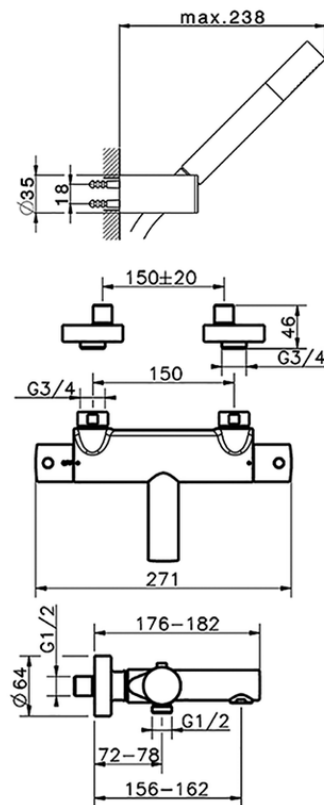

## Miscelatore termostatico vasca completo SLIM\_SMD23010

SMD23010

<https://www.cisal.it/miscelatore-termostatico-vasca-completo-slim-smd23010>

2026-07-02