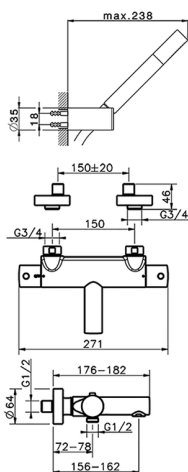

Miscelatore termostatico vasca completo SLIM_SMD23010

MODELLO **SMD23010**

Miscelatore termostatico vasca completo, supporto doccia a parete, doccia monogetto minimale in Ottone, flessibile liscio SUPREME 150 cm

FINITURE DISPONIBILI

-  **21** 21 Cromo
-  **2B** 2B Nichel Lucido
-  **40** 40 Nero Opaco
-  **4Q** 4Q Bianco Opaco

CARATTERISTICHE

Ricambio Cartuccia **24.04A.PP**

Cartuccia Termostatica Plus P 8X20

DeviaStop