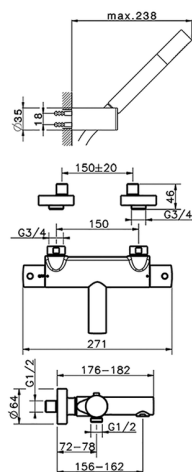

## Miscelatore termostatico vasca completo SLIM\_SMD23010

MODELLO **SMD23010**

Miscelatore termostatico vasca completo, supporto doccia a parete, doccia monogetto minimale in Ottone, flessibile liscio SUPREME 150 cm

### CARATTERISTICHE

Ricambio Cartuccia **24.04A.PP**

**Cartuccia Termostatica Plus P 8X20**