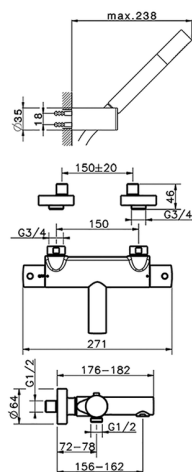

Miscelatore termostatico vasca completo SLIM_SMD23010

MODELLO **SMD23010**

Miscelatore termostatico vasca completo, supporto doccia a parete, doccia monogetto minimale in Ottone, flessibile liscio SUPREME 150 cm

FINITURE DISPONIBILI

-  **21** 21 Cromo
-  **2B** 2B Nichel Lucido
-  **40** 40 Nero Opaco
-  **4Q** 4Q Bianco Opaco

CARATTERISTICHE

Ricambio Cartuccia **24.04A.PP**

Cartuccia Termostatica Plus P 8X20

DeviaStop