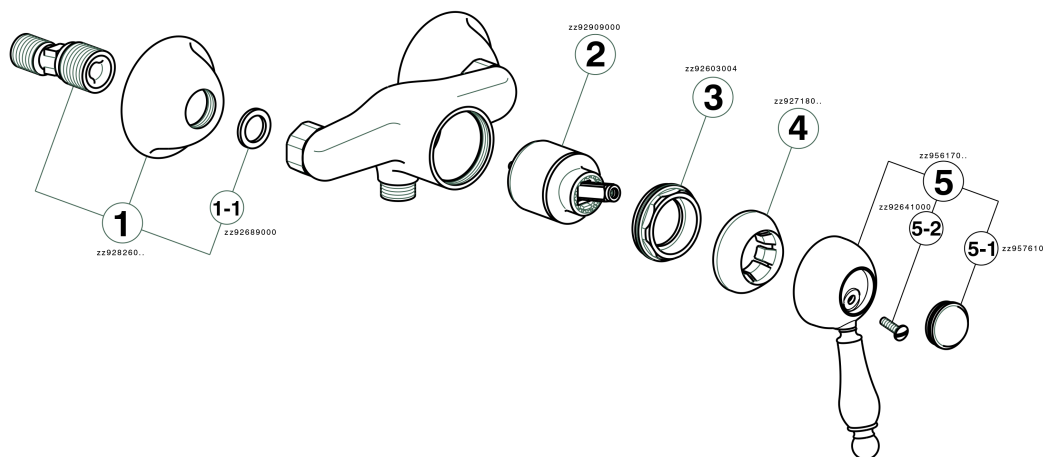

Miscelatore monocomando doccia ARCANA EMPRESS_EM000441

MODELLO **EM000441**

Miscelatore monocomando doccia, senza completo doccia, attacco per flessibile 1/2" M

FINITURE DISPONIBILI

- 
21 21 Cromo
- 
24 24 Oro
- 
26 26 Vecchio Rame
- 
27 27 Vecchio Bronzo
- 
2A 2A Nichel Satinato Spazzolato
- 
74 74 Cromo/Oro

CARATTERISTICHE

Ricambio Cartuccia **ZZ92909000**

Cartuccia Monocomando 43 mm

Miscelatore monocomando doccia ARCANA EMPRESS_EM000441

EM000441

<https://www.cisal.it/miscelatore-monocomando-doccia-arcana-empress-em000441>