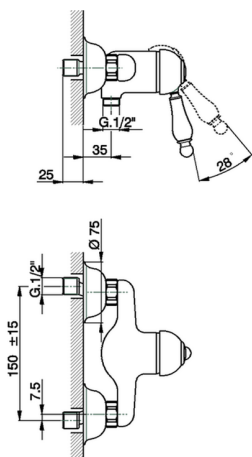

Miscelatore monocomando doccia ARCANA EMPRESS_EM000441

MODELLO **EM000441**

Miscelatore monocomando doccia, senza completo doccia, attacco per flessibile 1/2" M

FINITURE DISPONIBILI

- 
21 21 Cromo
- 
24 24 Oro
- 
26 26 Vecchio Rame
- 
27 27 Vecchio Bronzo
- 
2A 2A Nichel Satinato Spazzolato
- 
74 74 Cromo/Oro

CARATTERISTICHE

Ricambio Cartuccia **ZZ92909000**

Cartuccia Monocomando 43 mm

Miscelatore monocomando doccia ARCANA EMPRESS_EM000441

EM000441

<https://www.cisal.it/miscelatore-monocomando-doccia-arcana-empress-em000441>