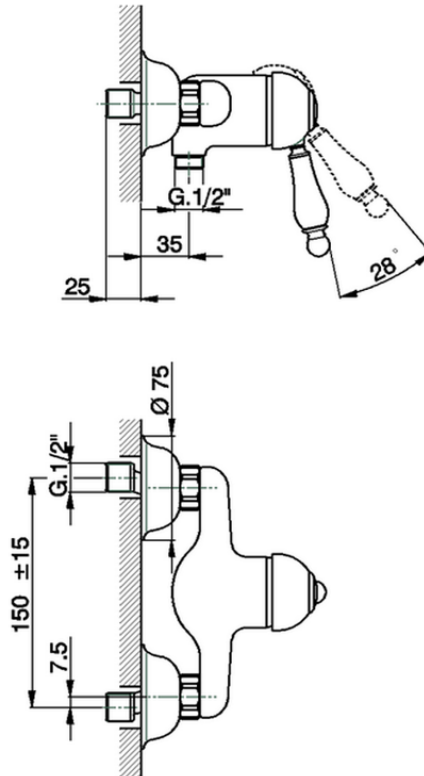

Miscelatore monocomando doccia ARCANA EMPRESS_EM000441

EM000441

<https://www.cisal.it/miscelatore-monocomando-doccia-arcana-empress-em000441>

2026-04-14