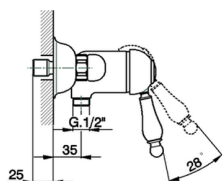

## Miscelatore monocomando doccia ARCANA EMPRESS\_EM000441

MODELLO **EM000441**

Miscelatore monocomando doccia, senza completo doccia, attacco per flessibile 1/2" M

### CARATTERISTICHE

Ricambio Cartuccia **ZZ92909000**

**Cartuccia Monocomando 43 mm**