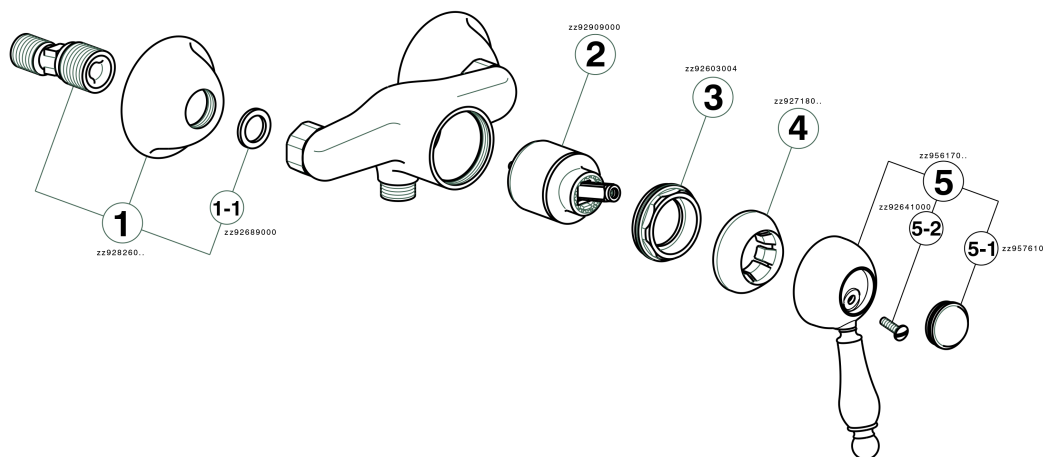

Miscelatore monocomando doccia ARCANA EMPRESS_EM000441

EM000441

<https://www.cisal.it/miscelatore-monocomando-doccia-arcana-empress-em000441>

2026-05-30