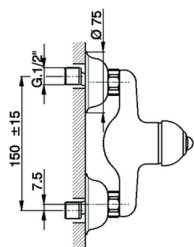

## Miscelatore monocomando doccia ARCANA EMPRESS\_EM000441

MODELLO **EM000441**

Miscelatore monocomando doccia, senza completo doccia, attacco per flessibile 1/2" M

### CARATTERISTICHE

Ricambio Cartuccia **ZZ92909000**

**Cartuccia Monocomando 43 mm**