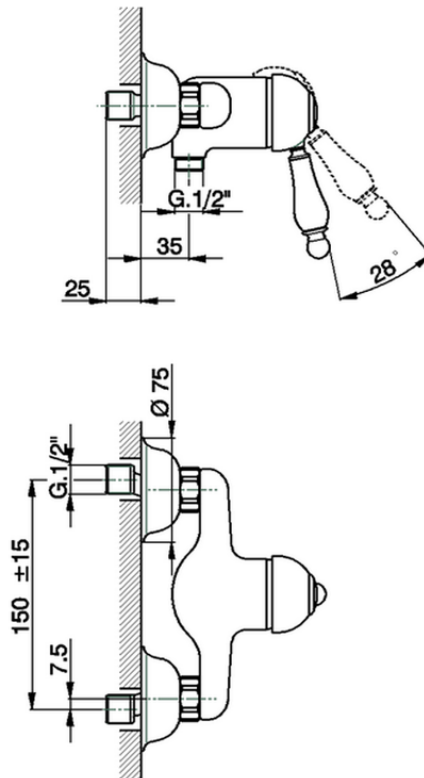

Miscelatore monocomando doccia ARCANA EMPRESS_EM000441

EM000441

<https://www.cisal.it/miscelatore-monocomando-doccia-arcana-empress-em000441>

2026-06-13