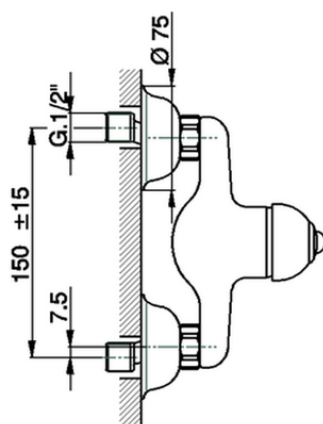

Miscelatore monocomando doccia ARCANA EMPRESS_EM000441

EM000441

<https://www.cisal.it/miscelatore-monocomando-doccia-arcana-empress-em000441>

2026-05-30