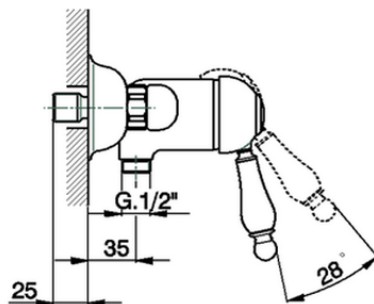

Miscelatore monocomando doccia ARCANA EMPRESS_EM000441

EM000441

<https://www.cisal.it/miscelatore-monocomando-doccia-arcana-empress-em000441>

2026-05-30