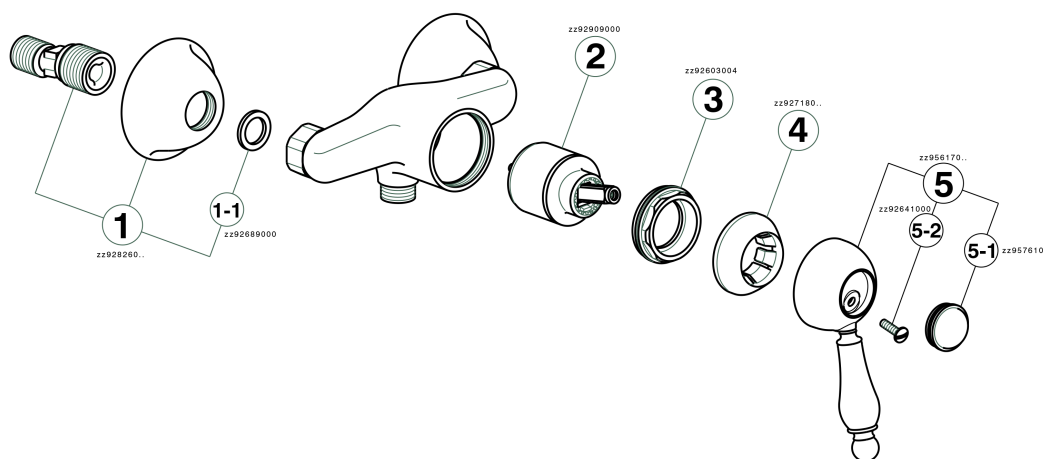

Miscelatore monocomando doccia ARCANA EMPRESS_EM000441

EM000441

<https://www.cisal.it/miscelatore-monocomando-doccia-arcana-empress-em000441>

2026-05-30