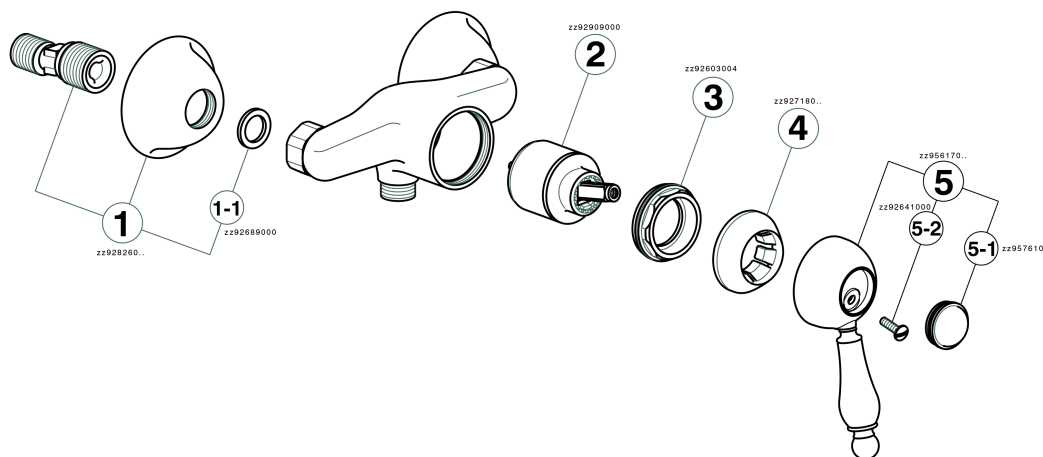

Miscelatore monocomando doccia ARCANA EMPRESS_EM000441

EM000441

<https://www.cisal.it/miscelatore-monocomando-doccia-arcana-empress-em000441>

2026-04-14