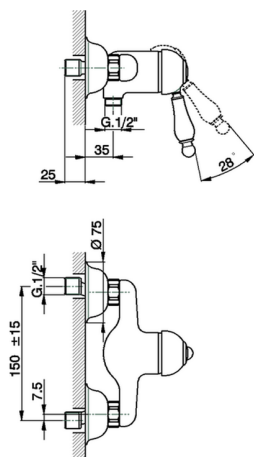

Miscelatore monocomando doccia ARCANA EMPRESS_EM000441

MODELLO **EM000441**

Miscelatore monocomando doccia, senza completo doccia, attacco per flessibile 1/2" M

FINITURE DISPONIBILI

- 
21 21 Cromo
- 
24 24 Oro
- 
26 26 Vecchio Rame
- 
27 27 Vecchio Bronzo
- 
2A 2A Nichel Satinato Spazzolato
- 
74 74 Cromo/Oro

CARATTERISTICHE

Ricambio Cartuccia **ZZ92909000**

Cartuccia Monocomando 43 mm

Miscelatore monocomando doccia ARCANA EMPRESS_EM000441

EM000441

<https://www.cisal.it/miscelatore-monocomando-doccia-arcana-empress-em000441>