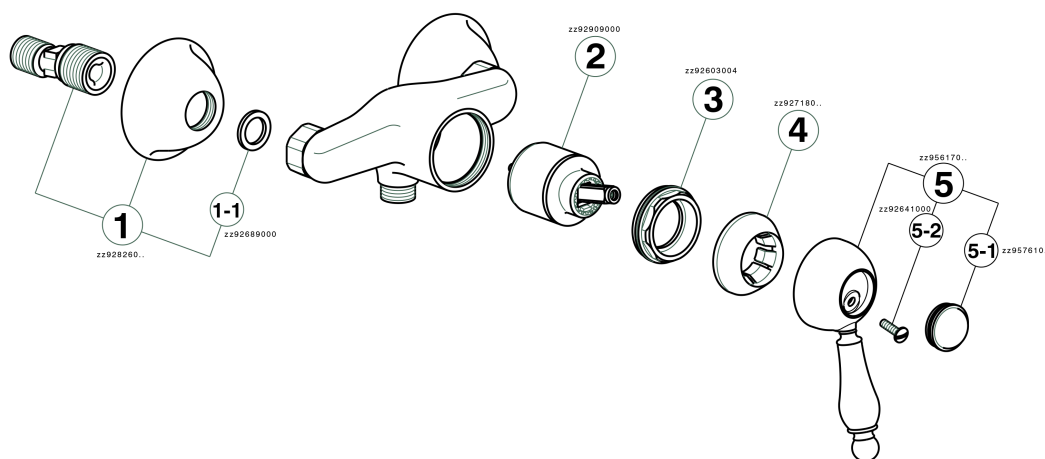

Miscelatore monocomando doccia ARCANA EMPRESS_EM000441

MODELLO **EM000441**

Miscelatore monocomando doccia, senza completo doccia, attacco per flessibile 1/2" M

FINITURE DISPONIBILI

- 
21 21 Cromo
- 
24 24 Oro
- 
26 26 Vecchio Rame
- 
27 27 Vecchio Bronzo
- 
2A 2A Nichel Satinato Spazzolato
- 
74 74 Cromo/Oro

CARATTERISTICHE

Ricambio Cartuccia **ZZ92909000**

Cartuccia Monocomando 43 mm

Miscelatore monocomando doccia ARCANA EMPRESS_EM000441

EM000441

<https://www.cisal.it/miscelatore-monocomando-doccia-arcana-empress-em000441>