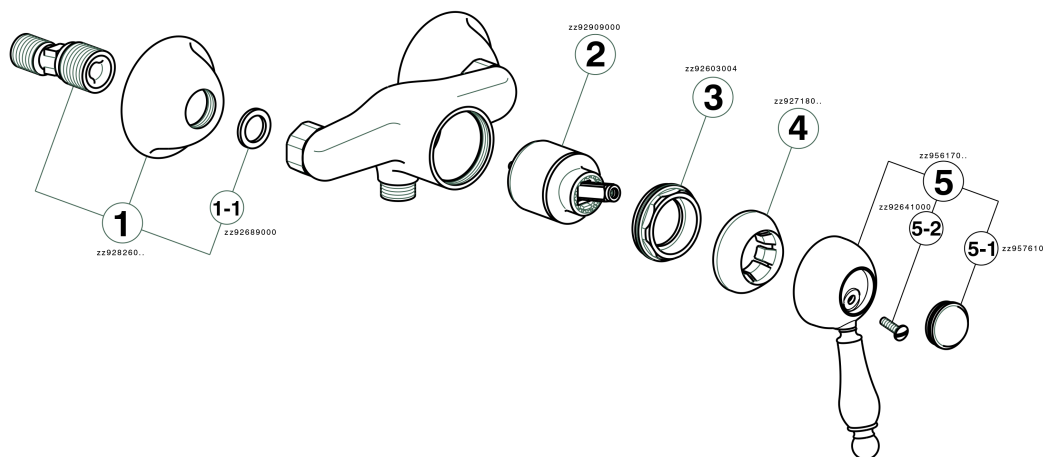

Miscelatore monocomando doccia ARCANA EMPRESS_EM000441

MODELLO **EM000441**

Miscelatore monocomando doccia, senza completo doccia, attacco per flessibile 1/2" M

FINITURE DISPONIBILI

-  **21** 21 Cromo
-  **24** 24 Oro
-  **26** 26 Vecchio Rame
-  **27** 27 Vecchio Bronzo
-  **2A** 2A Nichel Satinato Spazzolato
-  **74** 74 Cromo/Oro

CARATTERISTICHE

Ricambio Cartuccia **ZZ92909000**

Cartuccia Monocomando 43 mm

Miscelatore monocomando doccia ARCANA EMPRESS_EM000441

EM000441

<https://www.cisal.it/miscelatore-monocomando-doccia-arcana-empress-em000441>