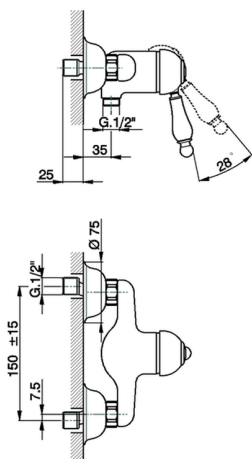

Miscelatore monocomando doccia ARCANA EMPRESS_EM000441

MODELLO **EM000441**

Miscelatore monocomando doccia, senza completo doccia, attacco per flessibile 1/2" M

FINITURE DISPONIBILI

-  **21** 21 Cromo
-  **24** 24 Oro
-  **26** 26 Vecchio Rame
-  **27** 27 Vecchio Bronzo
-  **2A** 2A Nichel Satinato Spazzolato
-  **74** 74 Cromo/Oro

CARATTERISTICHE

Ricambio Cartuccia **ZZ92909000**

Cartuccia Monocomando 43 mm

Miscelatore monocomando doccia ARCANA EMPRESS_EM000441

EM000441

<https://www.cisal.it/miscelatore-monocomando-doccia-arcana-empress-em000441>