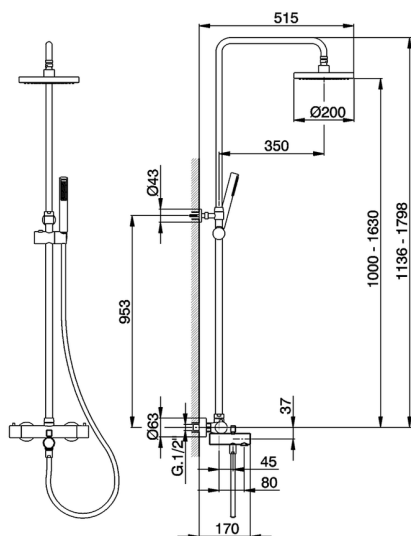

Colonna vasca termostatica 3 funzioni COLONNE DOCCIA_CVC83010

MODELLO **CVC83010**

Colonna vasca termostatica 3 funzioni,deviastop 2 uscite,colonna telescopica,supporto doccetta scorrevole,doccetta monogetto minimalista in ABS D.26 mm,soffione tondo D.200 mm in ABS,flex Ottone 150 cm

FINITURE DISPONIBILI

21 21 Cromo

CARATTERISTICHE

Ricambio Cartuccia **22.03A.AR - ZZ97080004**

Cartuccia Termostatica Argo 1 (filtro corto)

DeviaStop

La tecnologia Devia Stop di Cisal consente con un semplice movimento rotativo di gestire la portata dell'acqua e di scegliere la modalità d'erogazione (soffione, doccetta a mano).