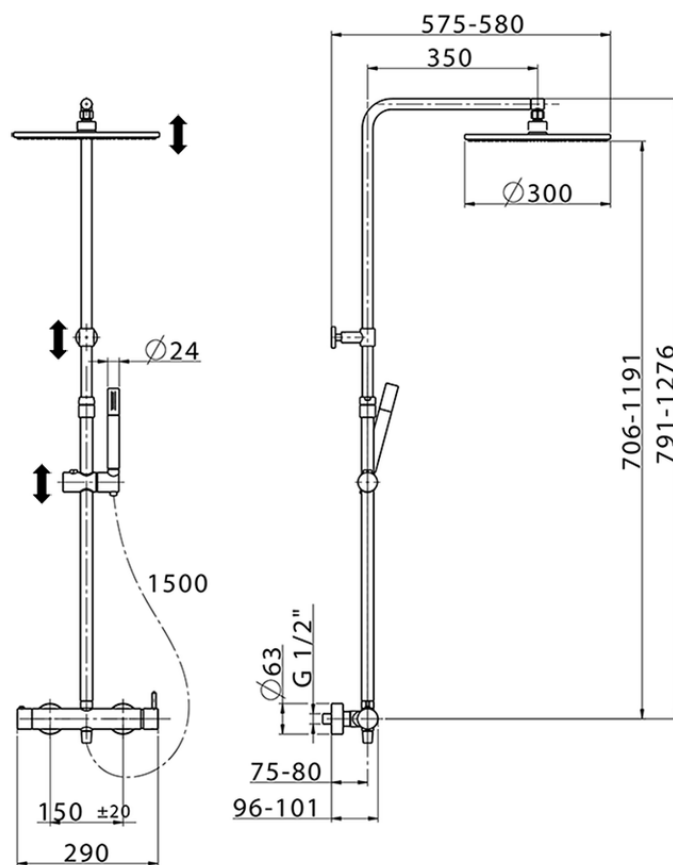

Colonna doccia monocomando 2 funzioni NUOVA LESS_LN004030

LN004030

<https://www.cisal.it/colonna-doccia-monocomando-2-funzioni-nuova-less-ln004030>

2026-07-02