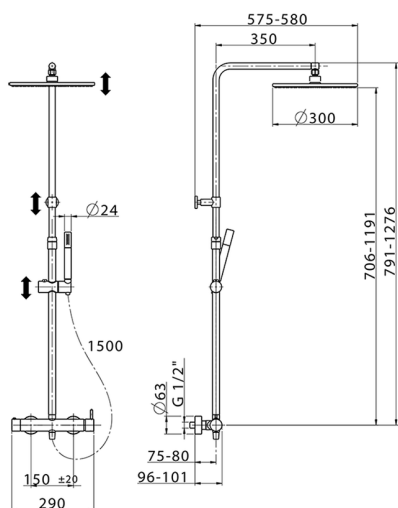

Colonna doccia monocomando 2 funzioni NUOVA LESS_LN004030

MODELLO **LN004030**

Colonna doccia monocomando 2 funzioni, devia stop 2 uscite, colonna telescopica, supporto doccetta scorrevole, doccetta monogetto minimale in Ottone, soffione tondo D.300 mm in Ottone, flessibile liscio SUPREME 150 cm

FINITURE DISPONIBILI

21 21 Cromo

40 40 Nero Opaco

4Q 4Q Bianco Opaco

CARATTERISTICHE

Ricambio Cartuccia **ZZ95409000**

Cartuccia Monocomando 35 mm

EcoStop

Con il Dispositivo EcoStop l'apertura dell'acqua avviene con un punto duro al 50% circa della portata. Un fermo a metà apertura, da vincere con una leggera forza solo e soltanto quando ci sia una reale necessità di richiesta d'acqua alla massima portata. Ciò permette di consumare fino al 50% in meno di acqua.