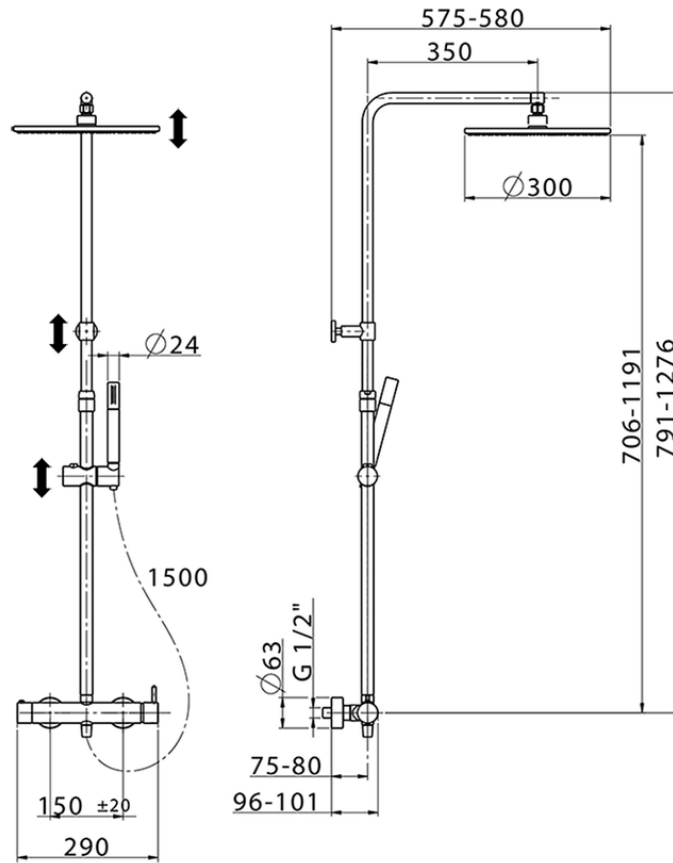

Colonna doccia monocomando 2 funzioni NUOVA LESS_LN004030

LN004030

<https://www.cisal.it/colonna-doccia-monocomando-2-funzioni-nuova-less-ln004030>

2026-07-02