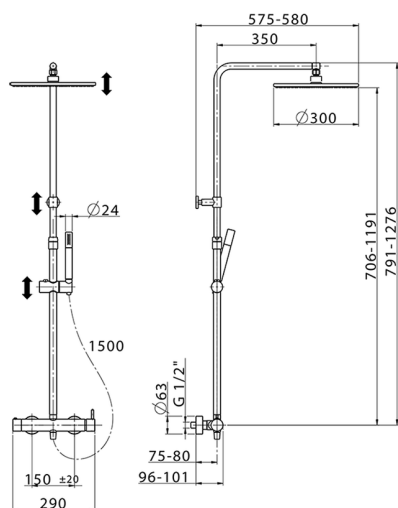

Colonna doccia monocomando 2 funzioni NUOVA LESS_LN004030

MODELLO **LN004030**

Colonna doccia monocomando 2 funzioni, devia stop 2 uscite, colonna telescopica, supporto doccetta scorrevole, doccetta monogetto minimale in Ottone, soffione tondo D.300 mm in Ottone, flessibile liscio SUPREME 150 cm

FINITURE DISPONIBILI

-  **21** 21 Cromo
-  **40** 40 Nero Opaco
-  **4Q** 4Q Bianco Opaco

CARATTERISTICHE

Ricambio Cartuccia **ZZ95409000**

Cartuccia Monocomando 35 mm

EcoStop

Con il Dispositivo EcoStop l'apertura dell'acqua avviene con un punto duro al 50% circa della portata. Un fermo a metà apertura, da vincere con una leggera forza solo e soltanto quando ci sia una reale necessità di richiesta d'acqua alla massima portata. Ciò permette di consumare fino al 50% in meno di acqua.

DeviaStop

La tecnologia Devia Stop di Cisal consente con un semplice movimento rotativo di gestire la portata dell'acqua e di scegliere la modalità d'erogazione (soffione, doccetta a mano).

2026-07-02