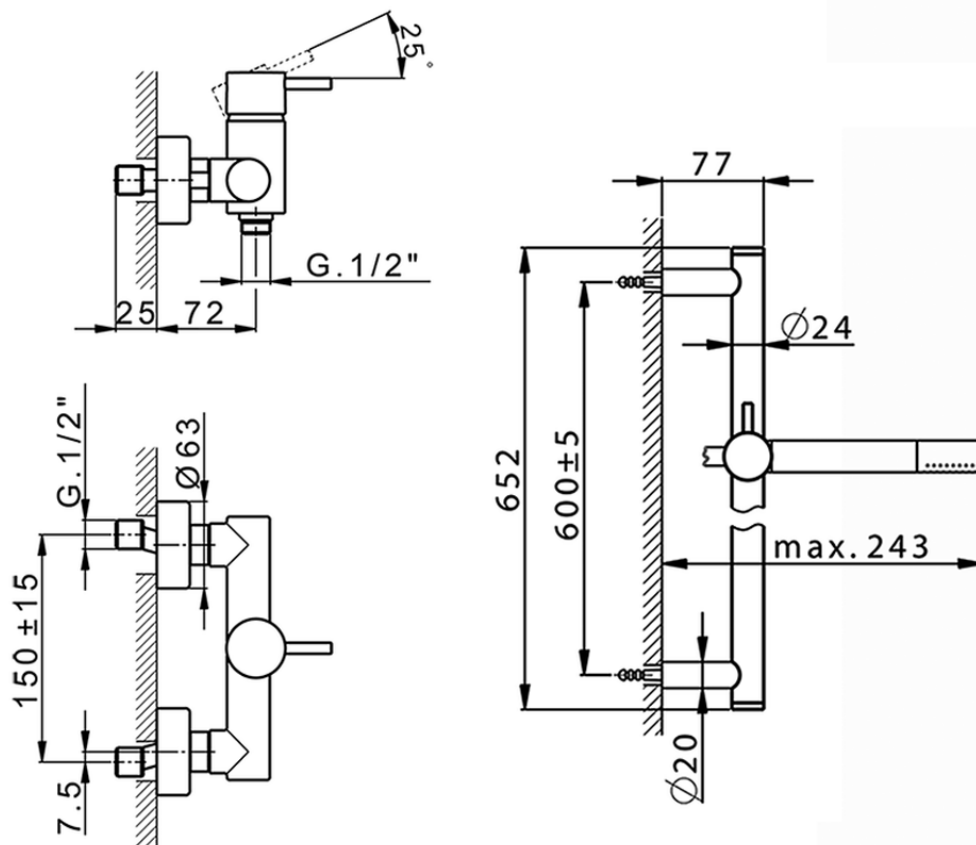

## Miscelatore monocomando doccia completo NUOVA LESS\_LN000460

LN000460

<https://www.cisal.it/miscelatore-monocomando-doccia-completo-nuova-less-ln000460>

2026-05-20