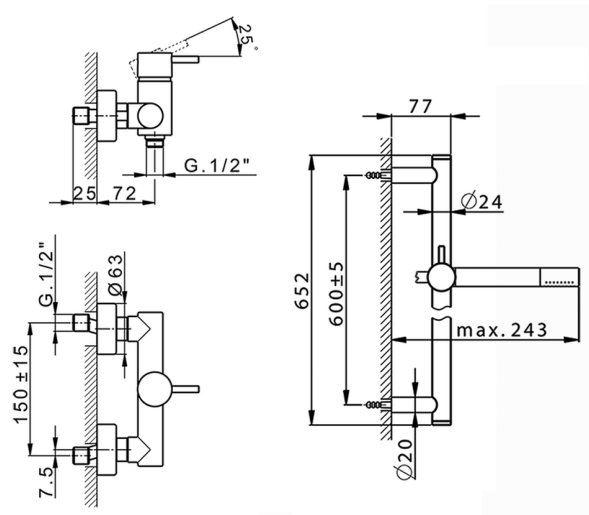

Miscelatore monocomando doccia completo NUOVA LESS_LN000460

MODELLO **LN000460**

Miscelatore monocomando doccia completo, asta saliscendi 60 cm con supporto scorrevole, doccetta monogetto minimale in Ottone, flessibile liscio SUPREME 150 cm

FINITURE DISPONIBILI

-  **21** 21 Cromo
-  **2F** 2F Nichel Spazzolato
-  **40** 40 Nero Opaco
-  **4Q** 4Q Bianco Opaco

CARATTERISTICHE

Ricambio Cartuccia **ZZ95409000**

Cartuccia Monocomando 35 mm

EcoStop

Con il Dispositivo EcoStop l'apertura dell'acqua avviene con un punto duro al 50% circa della portata. Un fermo a metà apertura, da vincere con una leggera forza solo e soltanto quando ci sia una reale necessità di richiesta d'acqua alla massima portata. Ciò permette di consumare fino al 50% in meno di acqua.