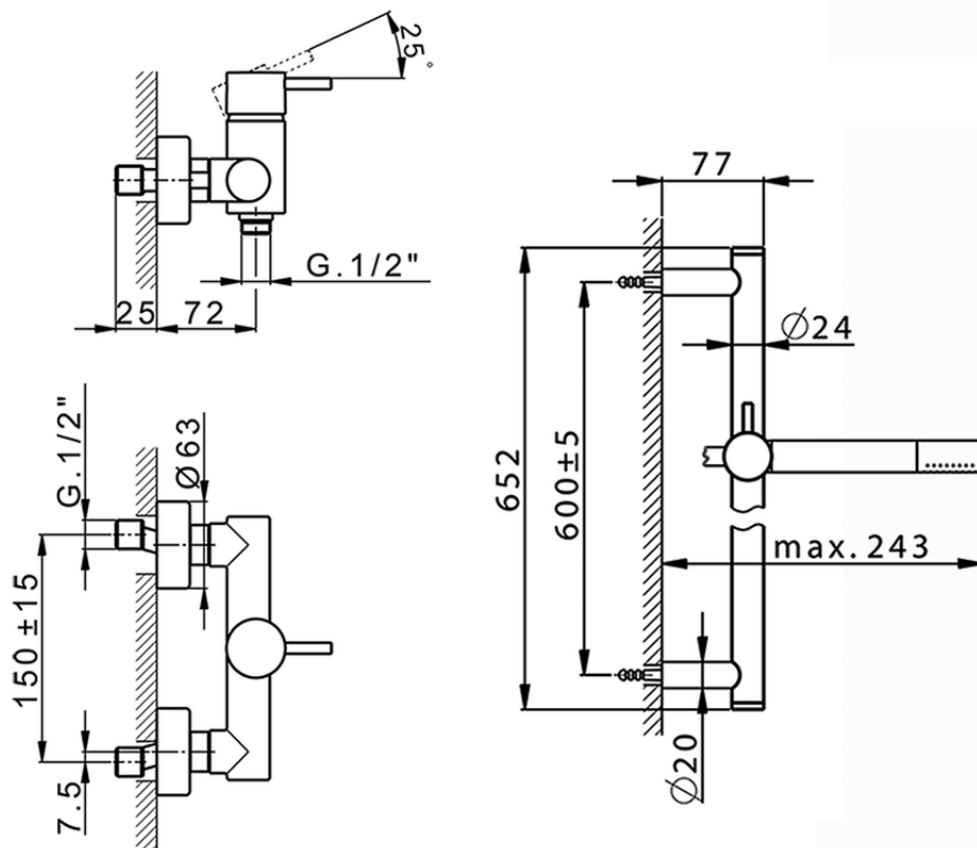

Miscelatore monocomando doccia completo NUOVA LESS_LN000460

LN000460

<https://www.cisal.it/miscelatore-monocomando-doccia-completo-nuova-less-ln000460>

2026-07-04