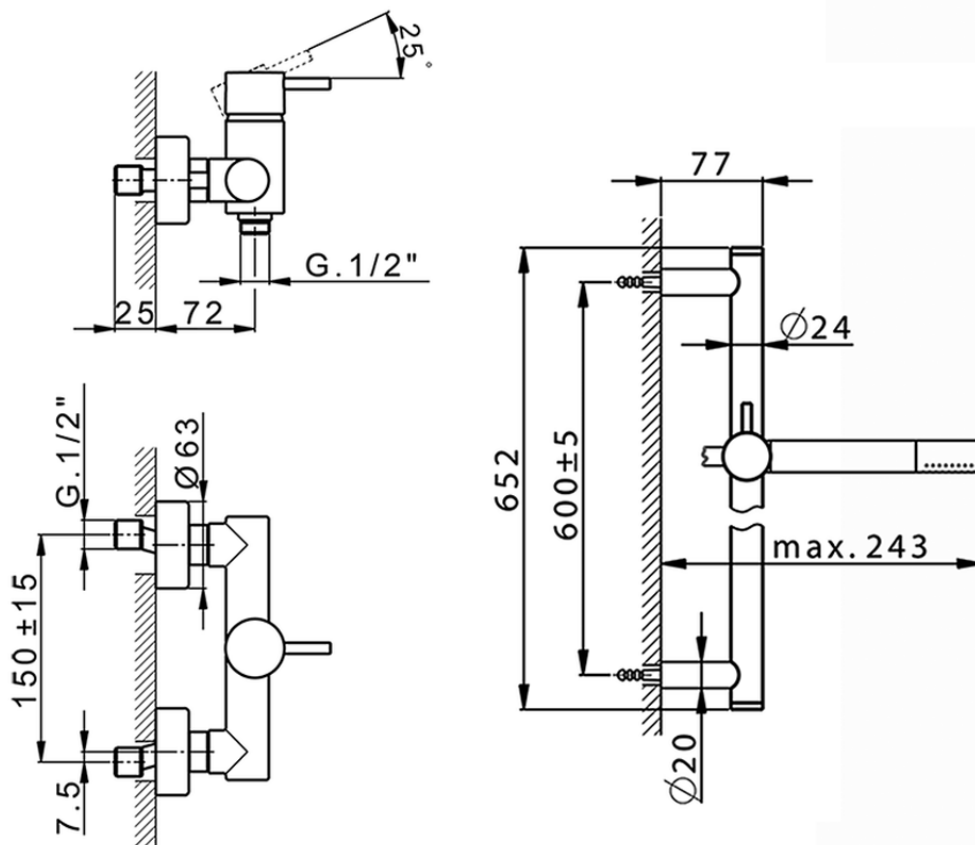

Miscelatore monocomando doccia completo NUOVA LESS_LN000460

LN000460

<https://www.cisal.it/miscelatore-monocomando-doccia-completo-nuova-less-ln000460>

2026-07-04