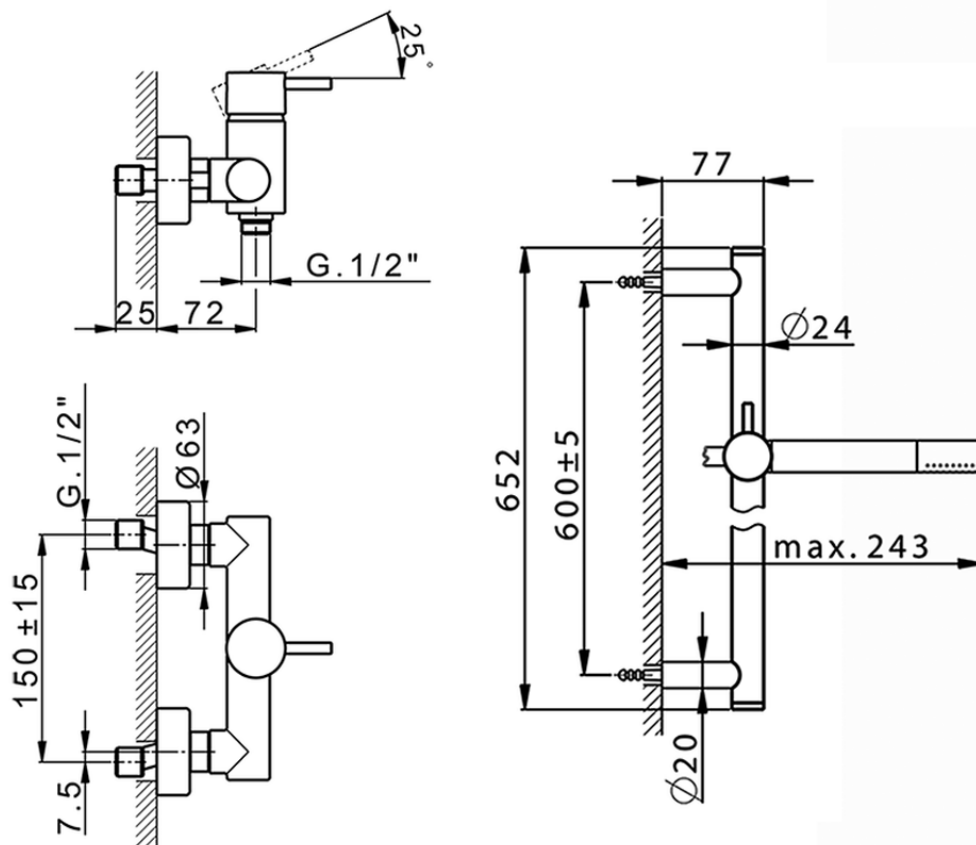

Miscelatore monocomando doccia completo NUOVA LESS_LN000460

LN000460

<https://www.cisal.it/miscelatore-monocomando-doccia-completo-nuova-less-ln000460>

2026-05-20