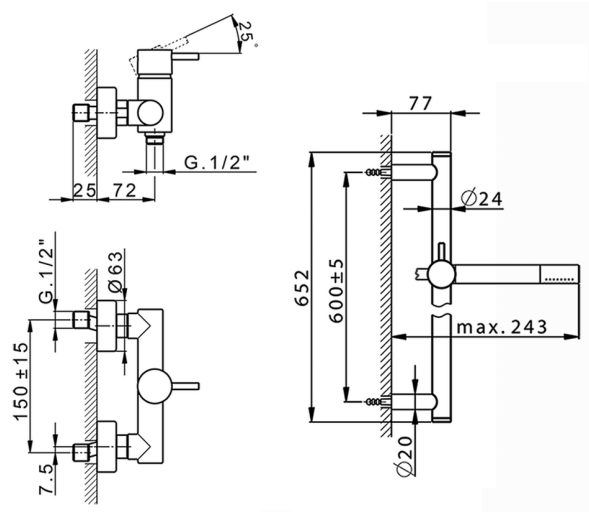

## Miscelatore monocomando doccia completo NUOVA LESS\_LN000460

MODELLO **LN000460**

Miscelatore monocomando doccia completo, asta saliscendi 60 cm con supporto scorrevole, doccetta monogetto minimale in Ottone, flessibile liscio SUPREME 150 cm

FINITURE DISPONIBILI

-  **21** 21 Cromo
-  **2F** 2F Nichel Spazzolato
-  **40** 40 Nero Opaco
-  **4Q** 4Q Bianco Opaco

CARATTERISTICHE

Ricambio Cartuccia **ZZ95409000**

**Cartuccia Monocomando 35 mm**

### EcoStop

Con il Dispositivo EcoStop l'apertura dell'acqua avviene con un punto duro al 50% circa della portata. Un fermo a metà apertura, da vincere con una leggera forza solo e soltanto quando ci sia una reale necessità di richiesta d'acqua alla massima portata. Ciò permette di consumare fino al 50% in meno di acqua.