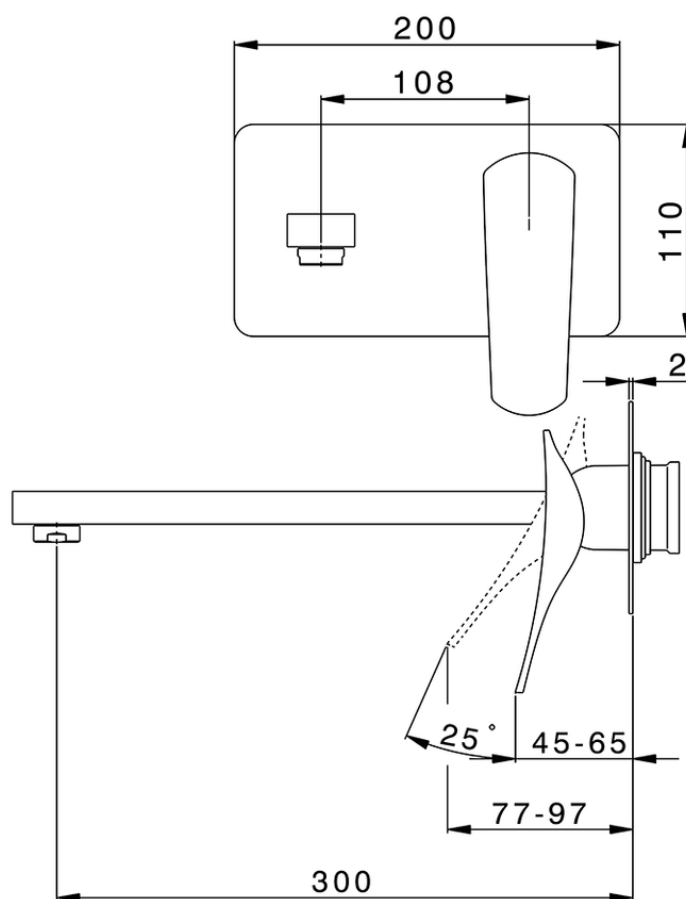

Parte esterna monocomando lavabo a parete ROADSTER ACCENT_RA005515

RA005515

<https://www.cisal.it/parte-esterna-monocomando-lavabo-a-parete-roadster-accent-ra005515>

2026-05-07