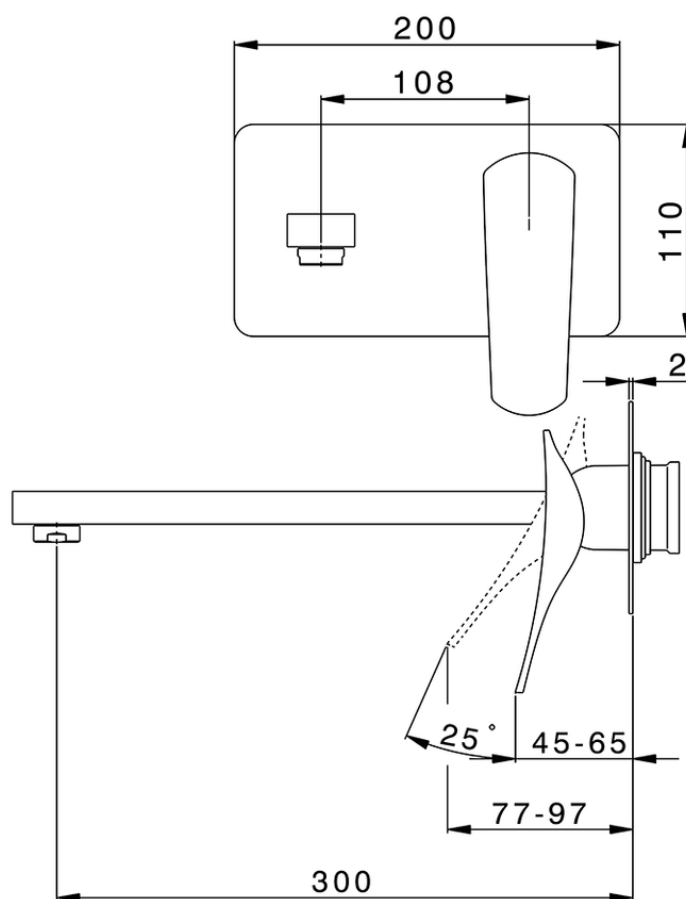

Parte esterna monocomando lavabo a parete ROADSTER ACCENT_RA005515

RA005515

<https://www.cisal.it/parte-esterna-monocomando-lavabo-a-parete-roadster-accent-ra005515>

2026-05-09