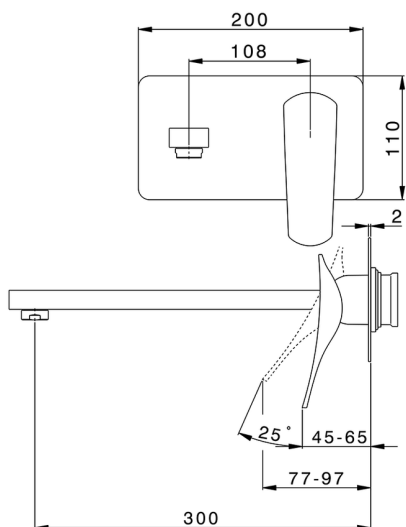

## Parte esterna monocomando lavabo a parete ROADSTER ACCENT\_RA005515

MODELLO **RA005515**

Parte esterna monocomando lavabo a parete, senza parte incasso, bocca L.300 mm, per art. Easy-Box ZA002450-ZA025510