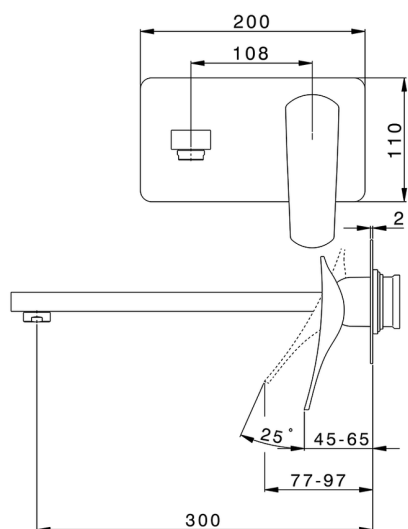

## Parte esterna monocomando lavabo a parete ROADSTER ACCENT\_RA005515

MODELLO **RA005515**

Parte esterna monocomando lavabo a parete, senza parte incasso, bocca L.300 mm, per art. Easy-Box ZA002450-ZA025510