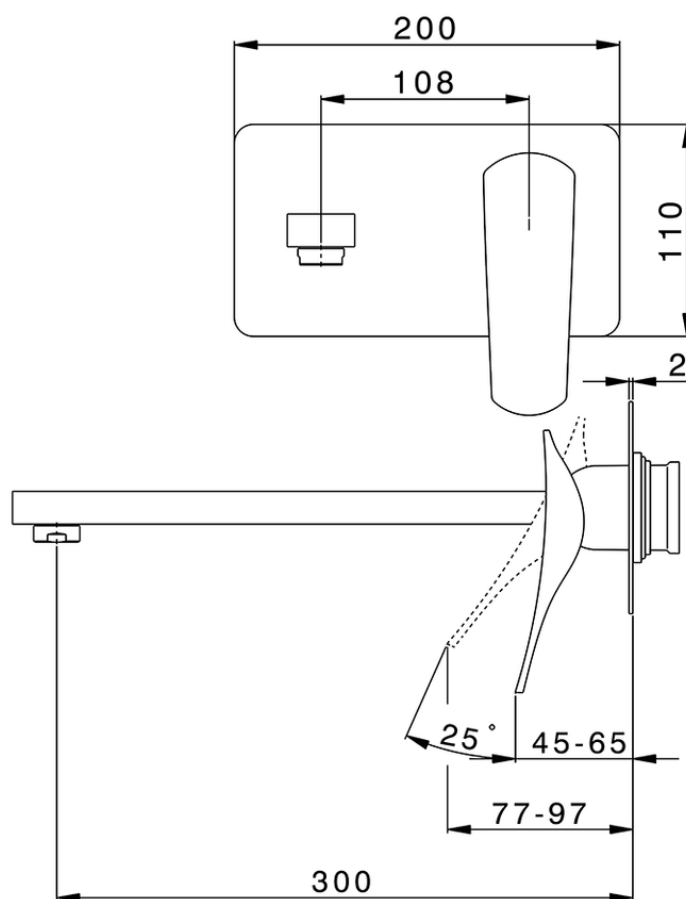

Parte esterna monocomando lavabo a parete ROADSTER ACCENT_RA005515

RA005515

<https://www.cisal.it/parte-esterna-monocomando-lavabo-a-parete-roadster-accent-ra005515>

2026-06-21