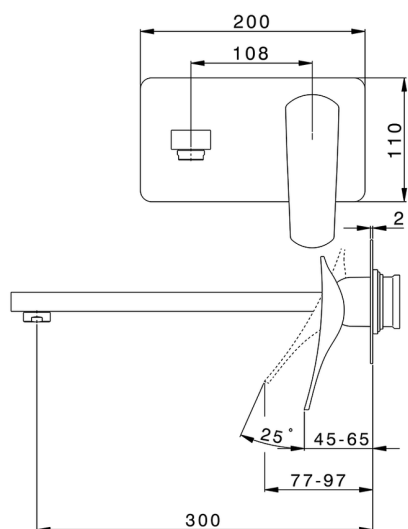

Parte esterna monocomando lavabo a parete ROADSTER ACCENT_RA005515

MODELLO **RA005515**

Parte esterna monocomando lavabo a parete, senza parte incasso, bocca L.300 mm, per art. Easy-Box ZA002450-ZA025510