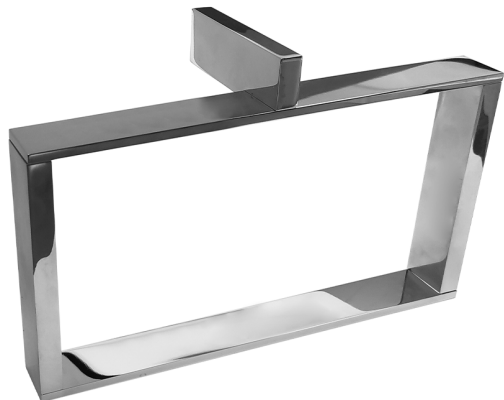

Porta salviette ad anello ACCESSORI BAGNO_QU090221

MODELLO **QU090221**

Porta salviette ad anello

FINITURE DISPONIBILI

-  **21** 21 Cromo
-  **2B** 2B Nichel Lucido
-  **2F** 2F Nichel Spazzolato
-  **2Q** 2Q Black Titanium
-  **40** 40 Nero Opaco
-  **4Q** 4Q Bianco Opaco