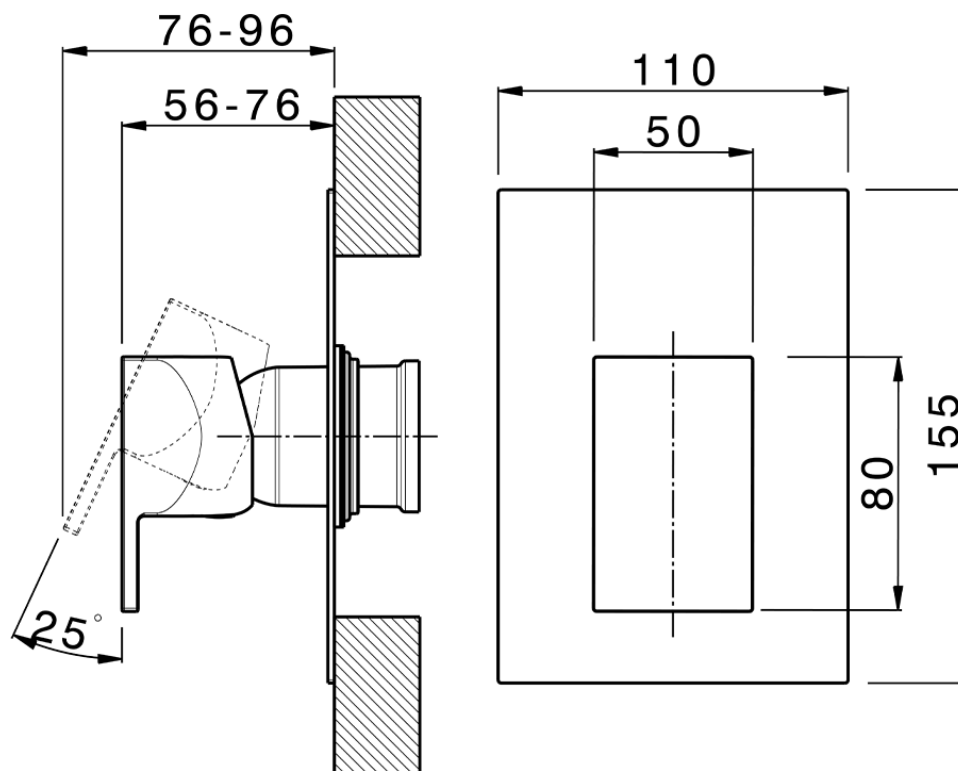

Parte esterna monocomando doccia incasso HI-RISE_RI003000

RI003000

<https://www.cisal.it/parte-esterna-monocomando-doccia-incasso-hi-rise-ri003000>

Piastra/Plate/Plaque/Platte/Placa

2-3mm: XX 27-47 YY 54-74

10mm: XX 16-40 YY 43-68

ZA005301

<https://www.cisal.it/parte-incasso-monocomando-doccia-incasso-za005301>

Piastra/Plate/Plaque/Platte/Placa

2-3mm: XX 27-47 YY 54-74

10mm: XX 16-40 YY 43-68

ZA005300

<https://www.cisal.it/parte-incasso-monocomando-doccia-incasso-za005300>