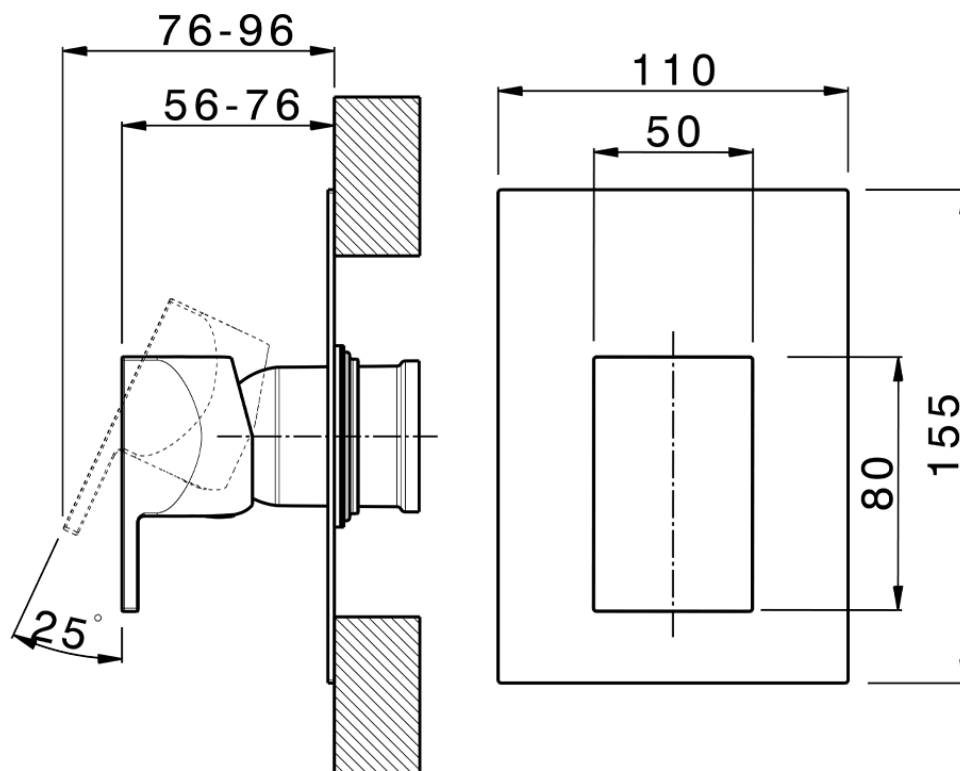

**Parte esterna monocomando doccia incasso HI-RISE\_RI003000**

RI003000

<https://www.cisal.it/parte-esterna-monocomando-doccia-incasso-hi-rise-ri003000>

Piastra/Plate/Plaque/Platte/Placa

2-3mm: XX 27-47 YY 54-74

10mm: XX 16-40 YY 43-68

ZA005301

<https://www.cisal.it/parte-incasso-monocomando-doccia-incasso-za005301>

Piastra/Plate/Plaque/Platte/Placa

2-3mm: XX 27-47 YY 54-74

10mm: XX 16-40 YY 43-68

ZA005300

<https://www.cisal.it/parte-incasso-monocomando-doccia-incasso-za005300>