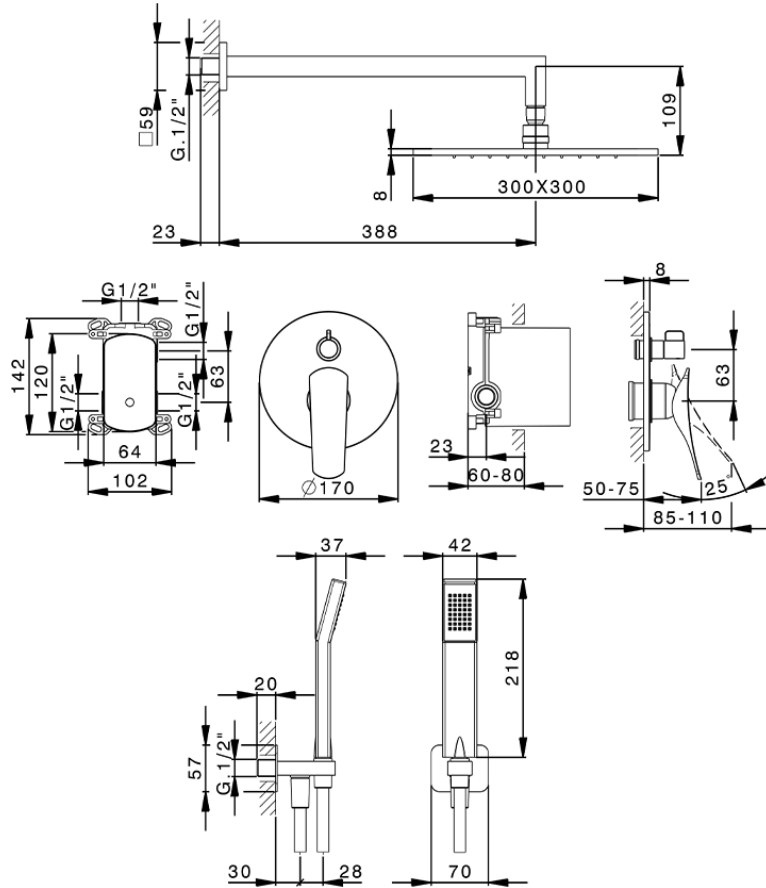

## Kit completo miscelatore monocomando docc. incasso ROADSTER ACCENT\_RA0KM020

RA0KM020 <https://www.cisal.it/kit-completo-miscelatore-monocomando-docc-incasso-roadster-accent-ra0km020>

2026-06-21