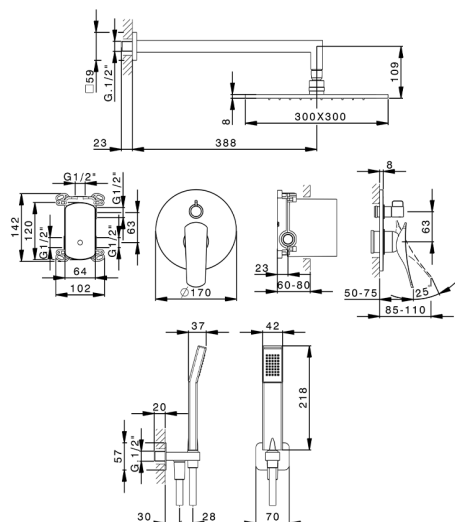

## Kit completo miscelatore monocomando docc. incasso ROADSTER ACCENT\_RA0KM020

MODELLO **RA0KM020**

Kit completo miscelatore monocomando docc.incasso,deviatore rotativo 2 uscite,supporto doccetta snodato murale,braccio doccia L.400 mm,soffione quadro 300x300 sp.8 mm,doccetta monogetto Quad 42x18 mm in ABS,presa d'acqua 1/2",flessibile liscio SUPREME 150 cm

FINITURE DISPONIBILI

**21** 21 Cromo

CARATTERISTICHE

Ricambio Cartuccia **ZZ95409000**

**Cartuccia Monocomando 35 mm**

### EcoStop

Con il Dispositivo EcoStop l'apertura dell'acqua avviene con un punto duro al 50% circa della portata. Un fermo a metà apertura, da vincere con una leggera forza solo e soltanto quando ci sia una reale necessità di richiesta d'acqua alla massima portata. Ciò permette di consumare fino al 50% in meno di acqua.