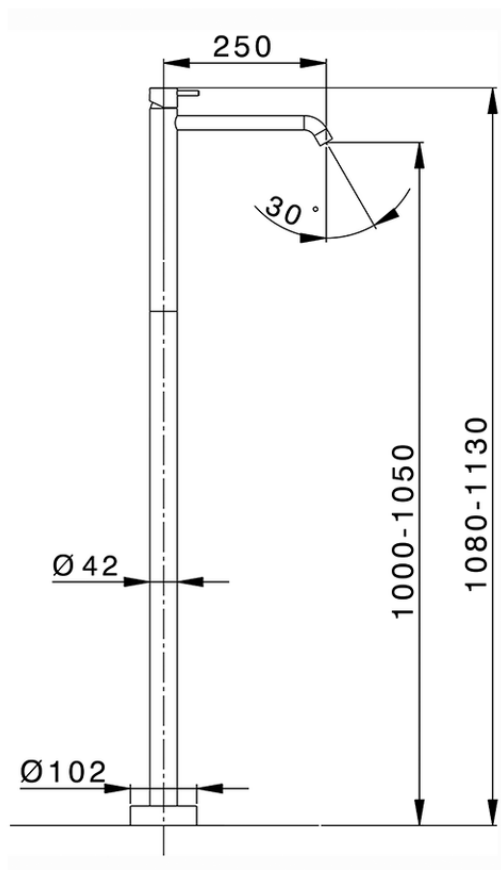

Parte esterna monocomando lavabo a pavimento LESS MINIMAL_LN014510C

LN014510C

<https://www.cisal.it/parte-esterna-monocomando-lavabo-a-pavimento-less-minimal-ln014510c>

ZA004510

<https://www.cisal.it/parte-incasso-monocomando-free-standing-incasso-za004510>