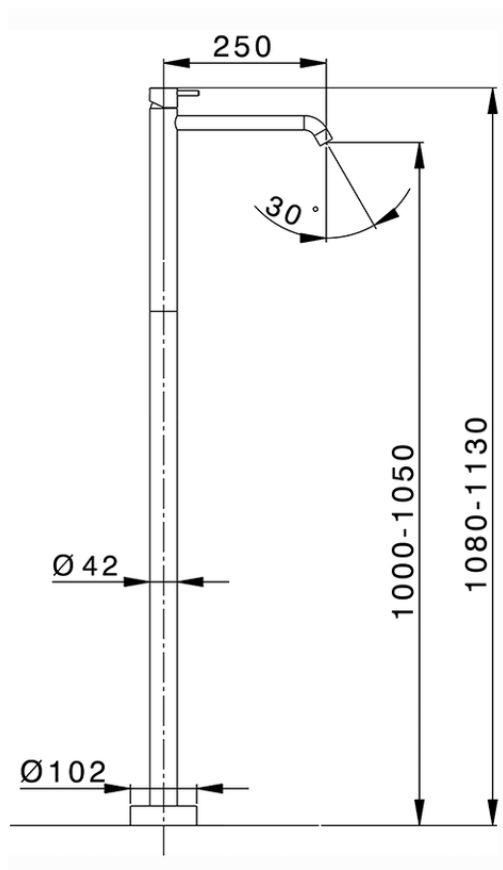

Parte esterna monocomando lavabo a pavimento LESS MINIMAL_LN014510C

LN014510C

<https://www.cisal.it/parte-esterna-monocomando-lavabo-a-pavimento-less-minimal-ln014510c>

ZA004510

<https://www.cisal.it/parte-incasso-monocomando-free-standing-incasso-za004510>