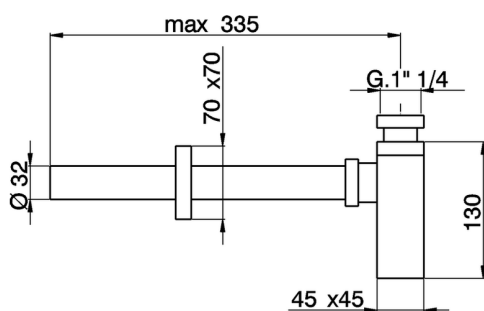

Sifone minimale 1"1/4 COMPLEMENTI_ZA004100

MODELLO **ZA004100**

Sifone minimale 1"1/4

FINITURE DISPONIBILI

-  **21** 21 Cromo
-  **2B** 2B Nichel Lucido
-  **2F** 2F Nichel Spazzolato

CARATTERISTICHE

2026-06-23