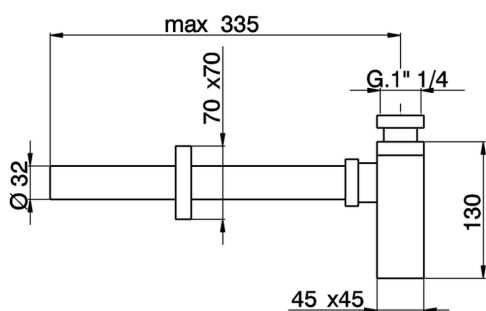

## Sifone minimale 1"1/4 COMPLEMENTI\_ZA004100

MODELLO **ZA004100**

Sifone minimale 1"1/4

FINITURE DISPONIBILI

-  **21** 21 Cromo
-  **2B** 2B Nichel Lucido
-  **2F** 2F Nichel Spazzolato

CARATTERISTICHE

2026-05-09