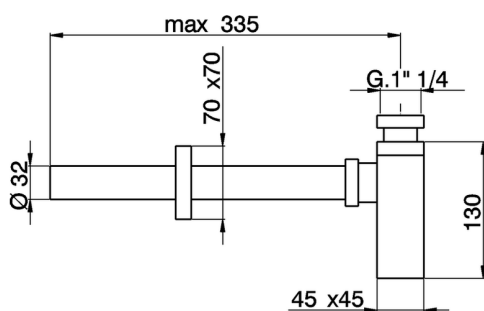

Sifone minimale 1"1/4 COMPLEMENTI_ZA004100

MODELLO **ZA004100**

Sifone minimale 1"1/4

FINITURE DISPONIBILI

-  **21** 21 Cromo
-  **2B** 2B Nichel Lucido
-  **2F** 2F Nichel Spazzolato

CARATTERISTICHE

2026-05-09