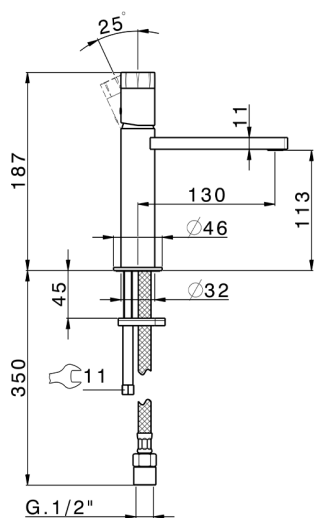

Miscelatore monocomando lavabo large MARBLE X32_X6000504

MODELLO **X6000504**

Miscelatore monocomando lavabo large, senza scarico automatico, flex inox G.3/8", con leva marmo, Inox AISI 316L

FINITURE DISPONIBILI

5X 5X Inox Spazzolato/Marmo Nero Marquina

CARATTERISTICHE

Ricambio Cartuccia **ZZ96550000**

Cartuccia Monocomando 25 mm

Miscelatore monocomando lavabo large MARBLE X32_X6000504

X6000504

<https://www.cisal.it/miscelatore-monocomando-lavabo-large-marble-x32-x6000504>