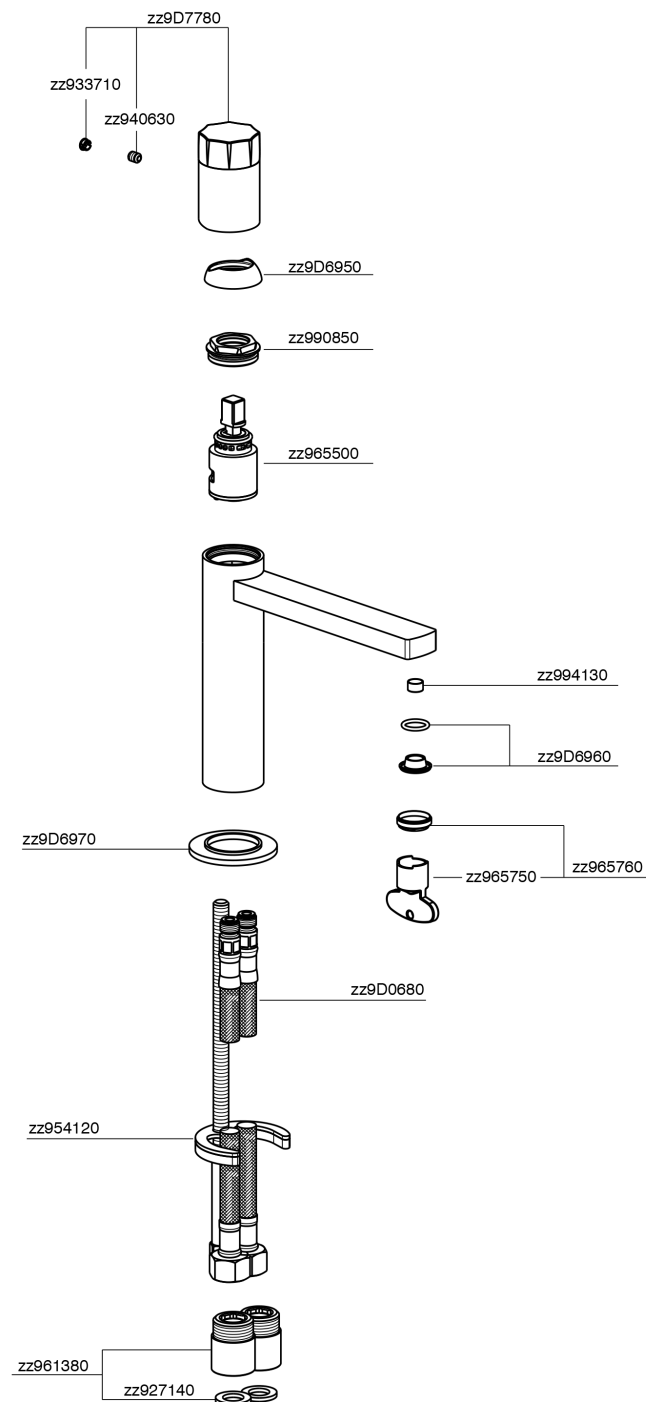

Miscelatore monocomando lavabo large MARBLE X32_X6000504

MODELLO **X6000504**

Miscelatore monocomando lavabo large, senza scarico automatico, flex inox G.3/8", con leva marmo, Inox AISI 316L

FINITURE DISPONIBILI

5X 5X Inox Spazzolato/Marmo Nero Marquina

CARATTERISTICHE

Ricambio Cartuccia **ZZ96550000**

Cartuccia Monocomando 25 mm

Miscelatore monocomando lavabo large MARBLE X32_X6000504

X6000504

<https://www.cisal.it/miscelatore-monocomando-lavabo-large-marble-x32-x6000504>