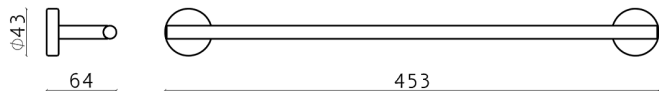

## Porta salviette XION\_XI090105

MODELLO **XI090105**

Porta salviette, Inox AISI 304

FINITURE DISPONIBILI

 **D1** D1 Inox Spazzolato

CARATTERISTICHE

2026-04-13