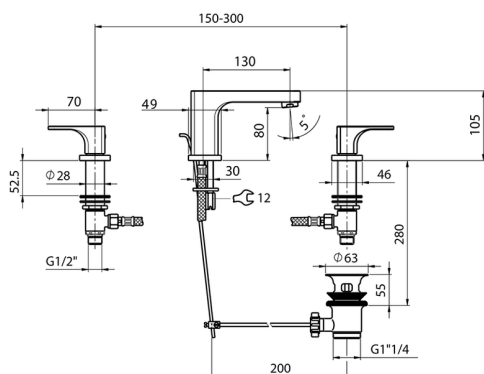

Miscelatore lavabo 3 fori CUBIC_CU001020

MODELLO **CU001020**

Miscelatore lavabo 3 fori, con scarico automatico
1"1/4

FINITURE DISPONIBILI

-  **21** 21 Cromo
-  **2B** 2B Nichel Lucido
-  **2F** 2F Nichel Spazzolato
-  **40** 40 Nero Opaco