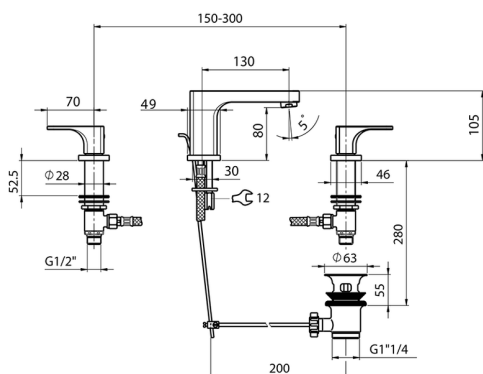

Miscelatore lavabo 3 fori CUBIC_CU001020

MODELLO **CU001020**

Miscelatore lavabo 3 fori, con scarico automatico
1"1/4

FINITURE DISPONIBILI

-  **21** 21 Cromo
-  **2B** 2B Nichel Lucido
-  **2F** 2F Nichel Spazzolato
-  **40** 40 Nero Opaco