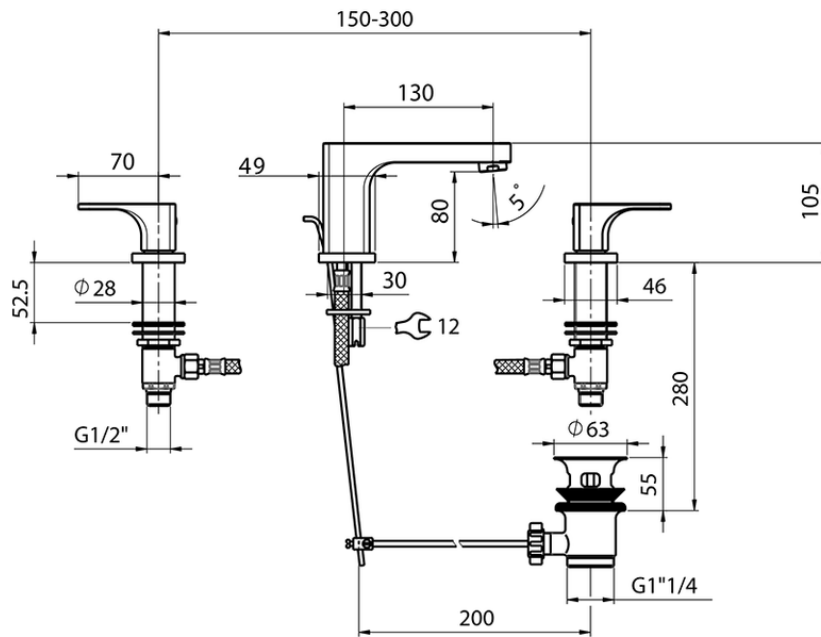

Miscelatore lavabo 3 fori CUBIC_CU001020

CU001020

<https://www.cisal.it/miscelatore-lavabo-3-fori-cubic-cu001020>

2026-05-08