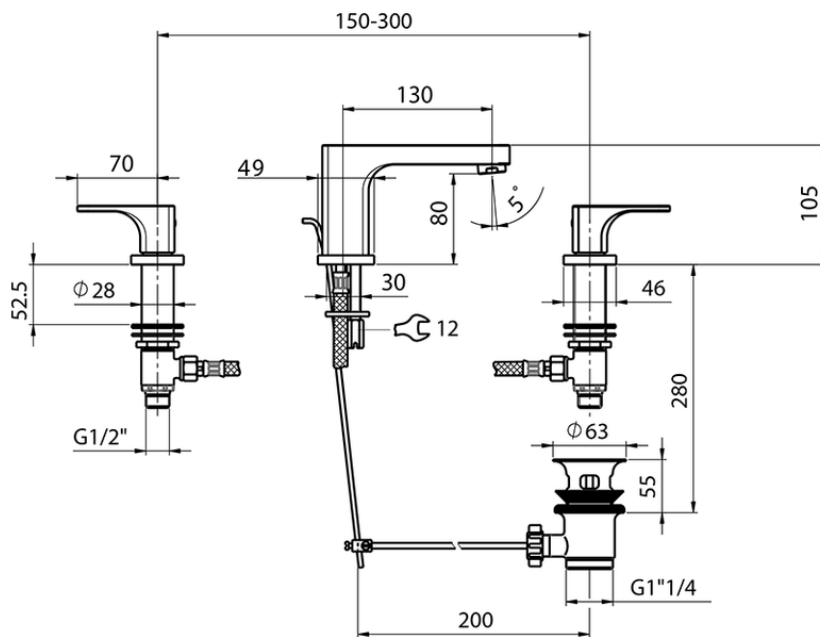

Miscelatore lavabo 3 fori CUBIC_CU001020

CU001020

<https://www.cisal.it/miscelatore-lavabo-3-fori-cubic-cu001020>

2026-06-22