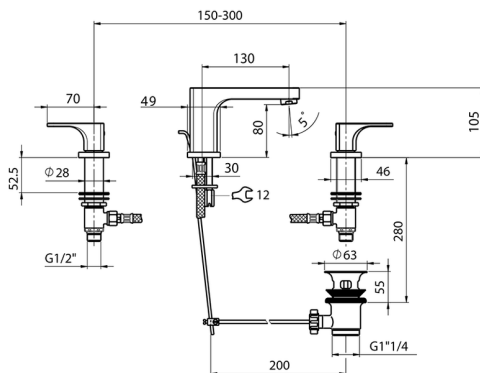

Miscelatore lavabo 3 fori CUBIC_CU001020

MODELLO **CU001020**

Miscelatore lavabo 3 fori, con scarico automatico
1"1/4

FINITURE DISPONIBILI

-  **21** 21 Cromo
-  **2B** 2B Nichel Lucido
-  **2F** 2F Nichel Spazzolato
-  **40** 40 Nero Opaco